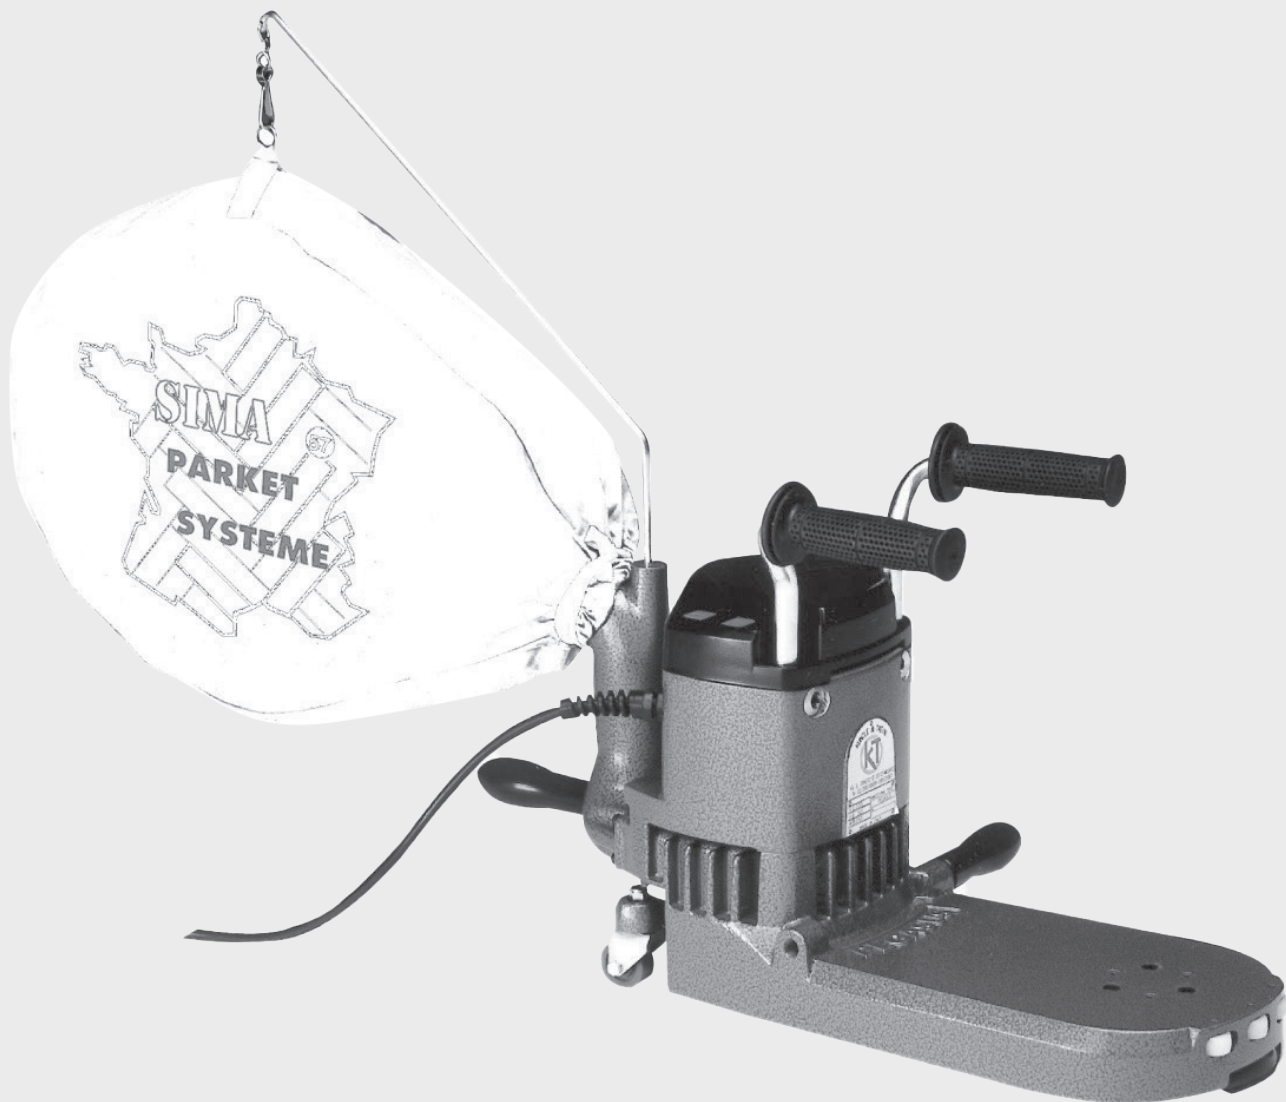

LOUEZ-MOI !

PONCEUSE BORDUREUSE

Sac à poussières

à partir de

13,08€*

Avec la Carte Sourire

-30%

*Tarif 1/2 journée avec déduction de la remise carte fidélité de 30%.
Photo non contractuelle, machine annoncée ou équivalente. Voir conditions en magasin.