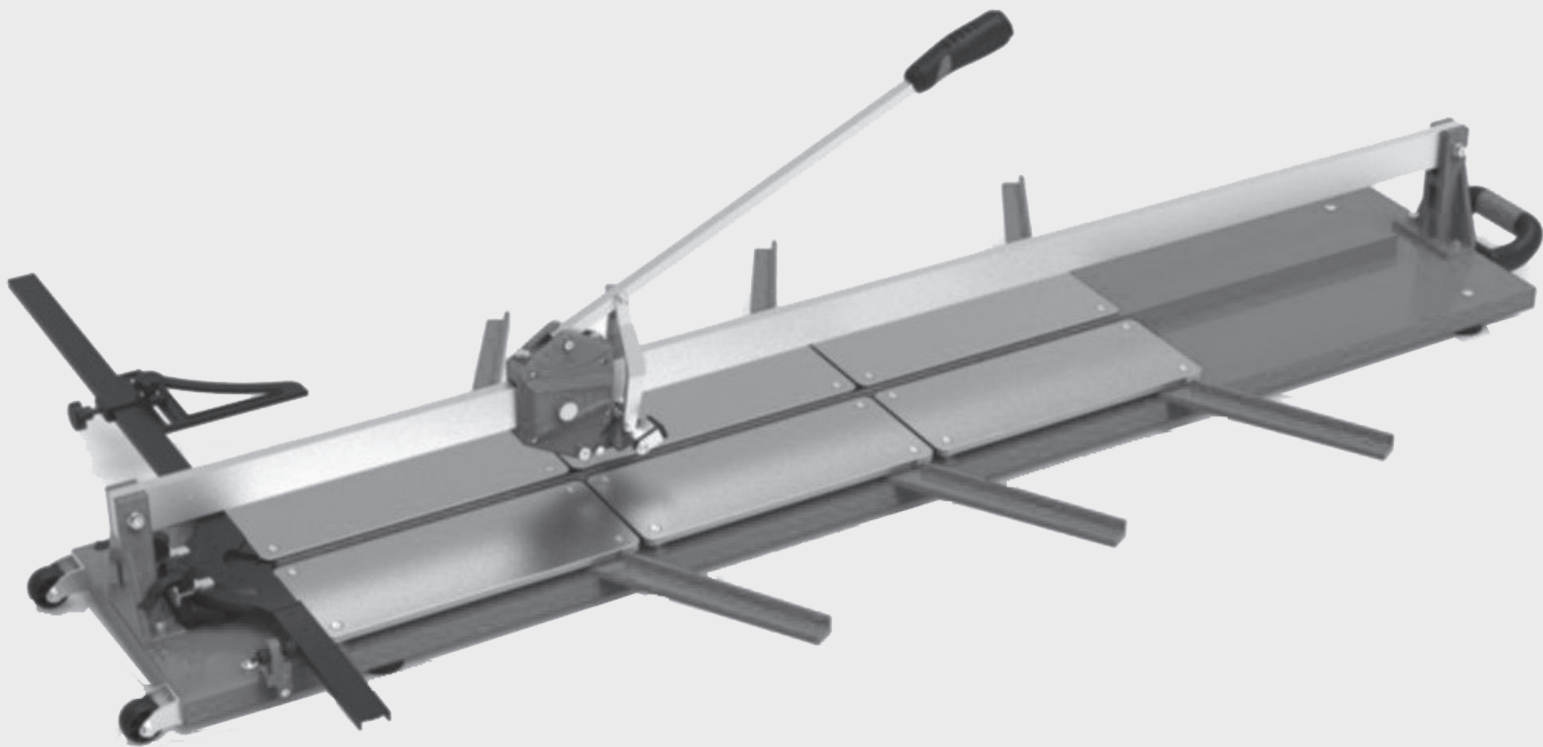

TARIÈRE SANS FIL 40V

MAKITA-1 chargeur-2 batteries BL40V 4AH
3 mèches 100-150-200 / 800

Code1510234

Avec la Carte Sourire

-30%

Journée	89,90 €	62,93 €
Journée suivante	67,43 €	47,20 €
1/2 journée	67,43 €	47,20 €
Week-end	134,85 €	94,40 €
Semaine	314,65 €	220,26 €

**DÉPÔT DE GARANTIE
450 €**

LOUEZ-MOI !

COUPE-CARREAUX MANUEL SOL 1200 MM

à partir de

15,70€*

Avec la Carte Sourire

-30%

*Tarif 1/2 journée avec déduction de la remise carte fidélité de 30%.
Photo non contractuelle, machine annoncée ou équivalente. Voir conditions en magasin.