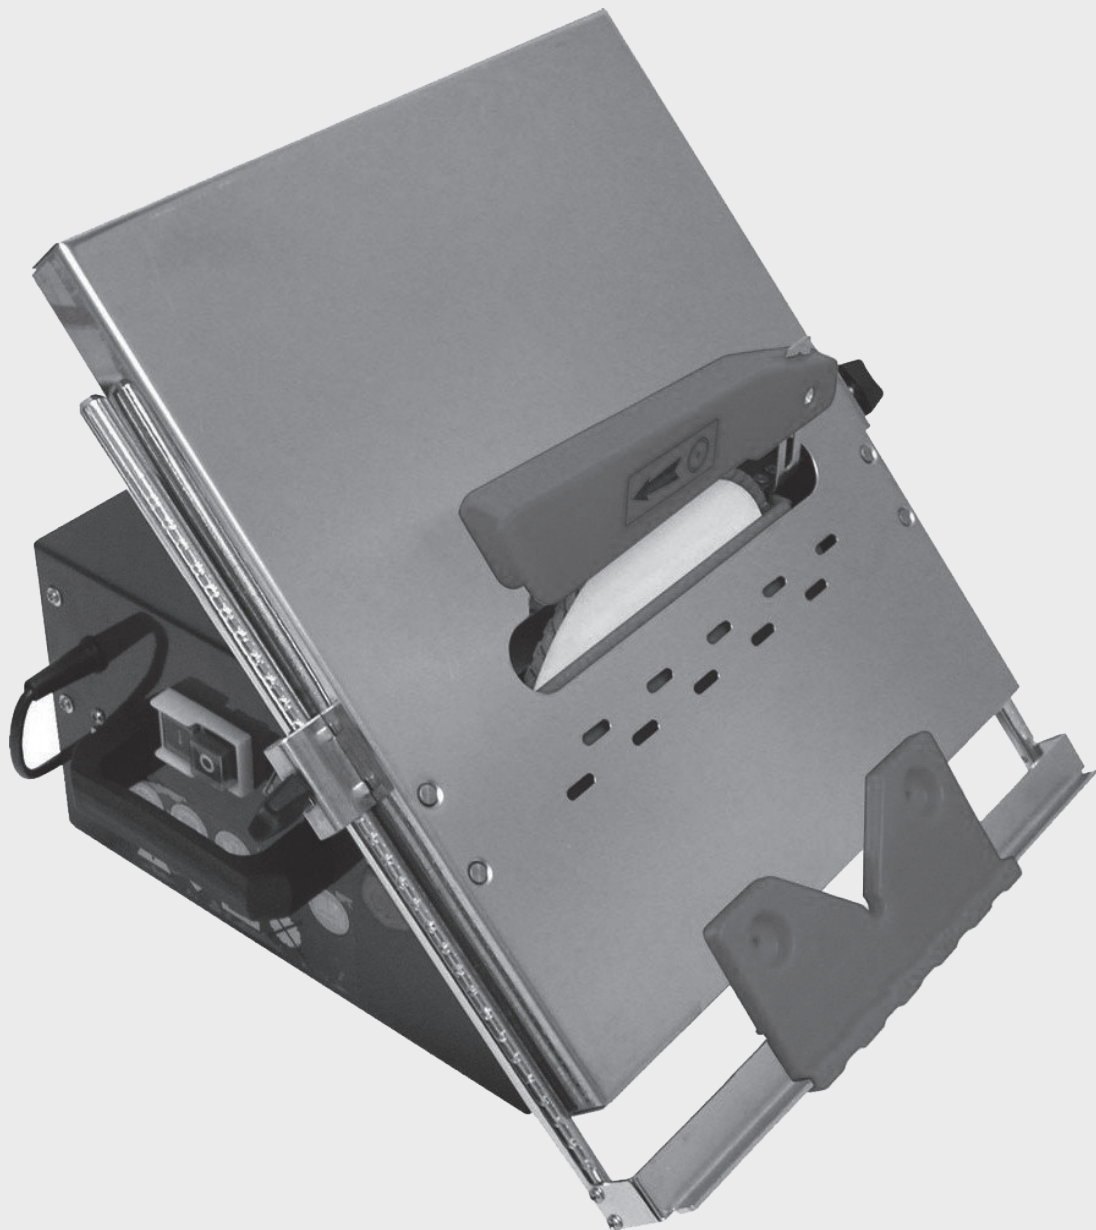

LOUEZ-MOI !

CARRELETTE ÉLECTRIQUE

à partir de

20,95€*

Avec la Carte Sourire

-30%

*Tarif 1/2 journée avec déduction de la remise carte fidélité de 30%.
Photo non contractuelle, machine annoncée ou équivalente. Voir conditions en magasin.