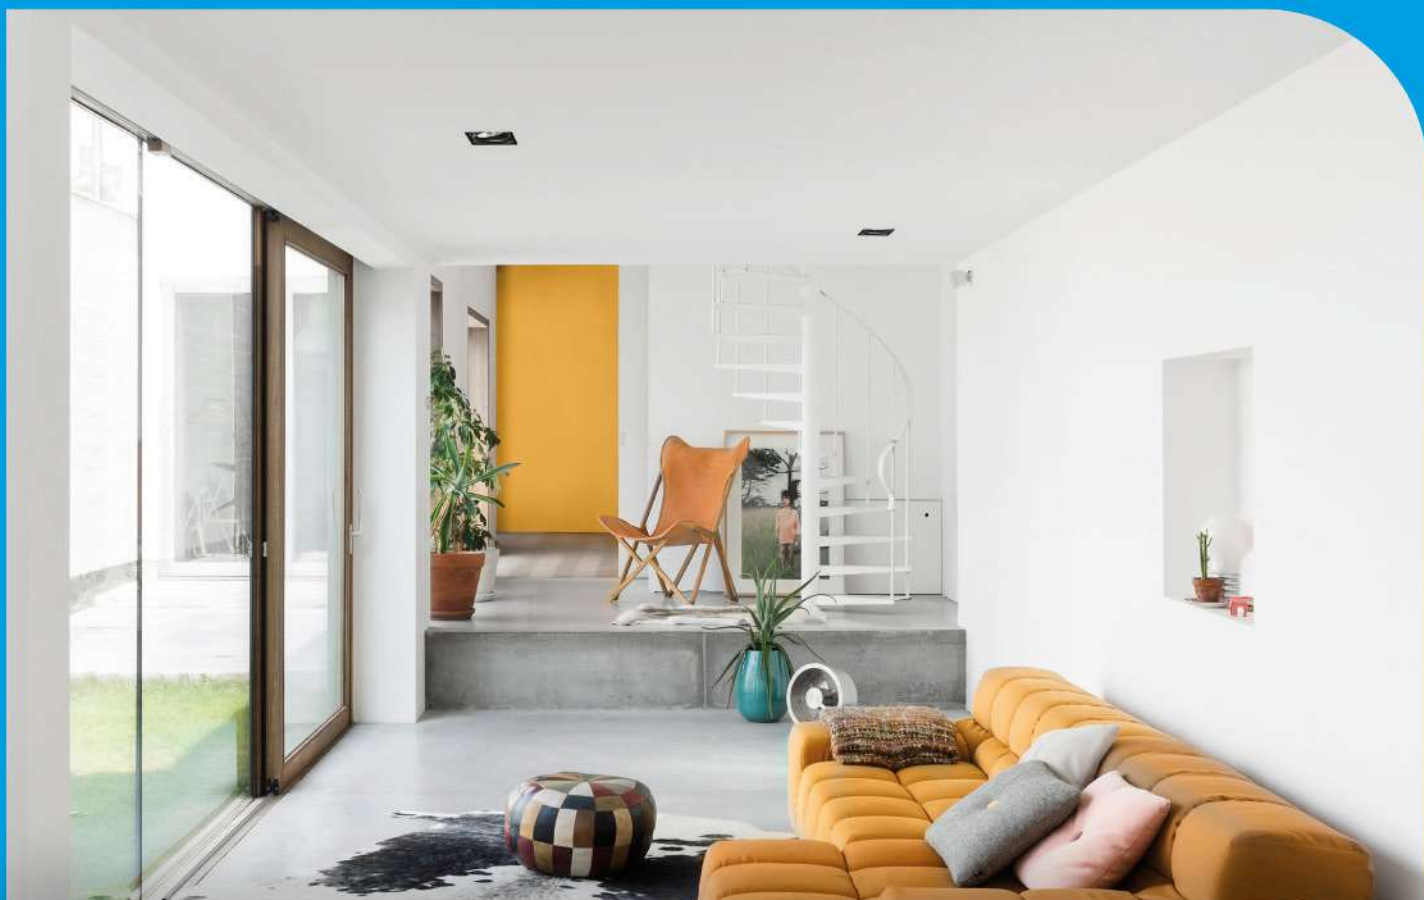

PETITS CHANTIERS

sikkens

PEINTURE INTÉRIEURE

Peinture toutes pièces pour murs et plafonds.

- Application facile et agréable.
- Temps ouvert optimal pour éviter les phénomènes de reprise
- Finition semi-tendue pour un aspect soigné et sans défauts.
- Film hautement lessivable sans lustrage.