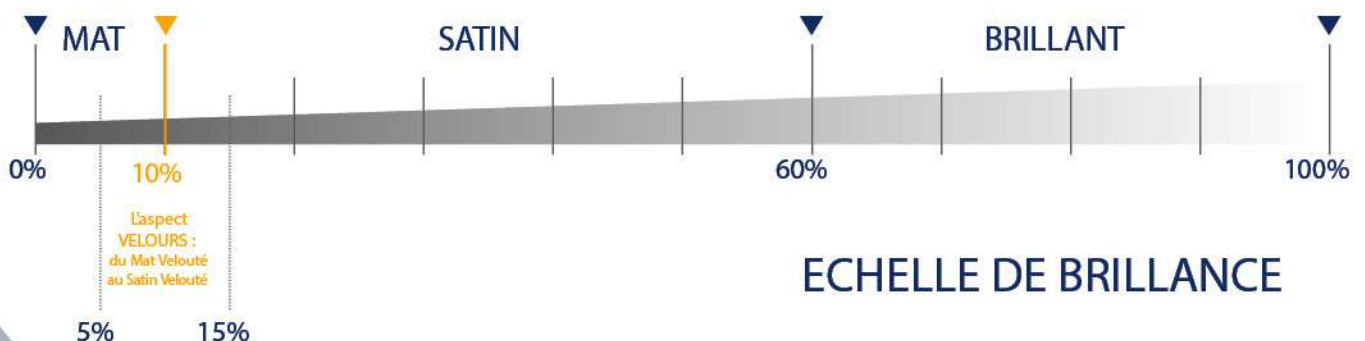

VOTRE PEINTURE

SUR-MESURE

COMMENT CHOISIR VOTRE COULEUR ?

Une infinité de possibilités en mariant nos cartes couleurs entre elles ...

Il est conseillé d'utiliser pas plus de 3 couleurs par pièces,
idéalement dans la répartition suivante :

- 85% : COULEUR DOMINANTE
- 10% : TEINTE COMPLÉMENTAIRE
- 5% : DERNIÈRE COULEUR

La couleur la plus claire convient mieux pour les murs
qui reçoivent le plus de lumière naturelle.