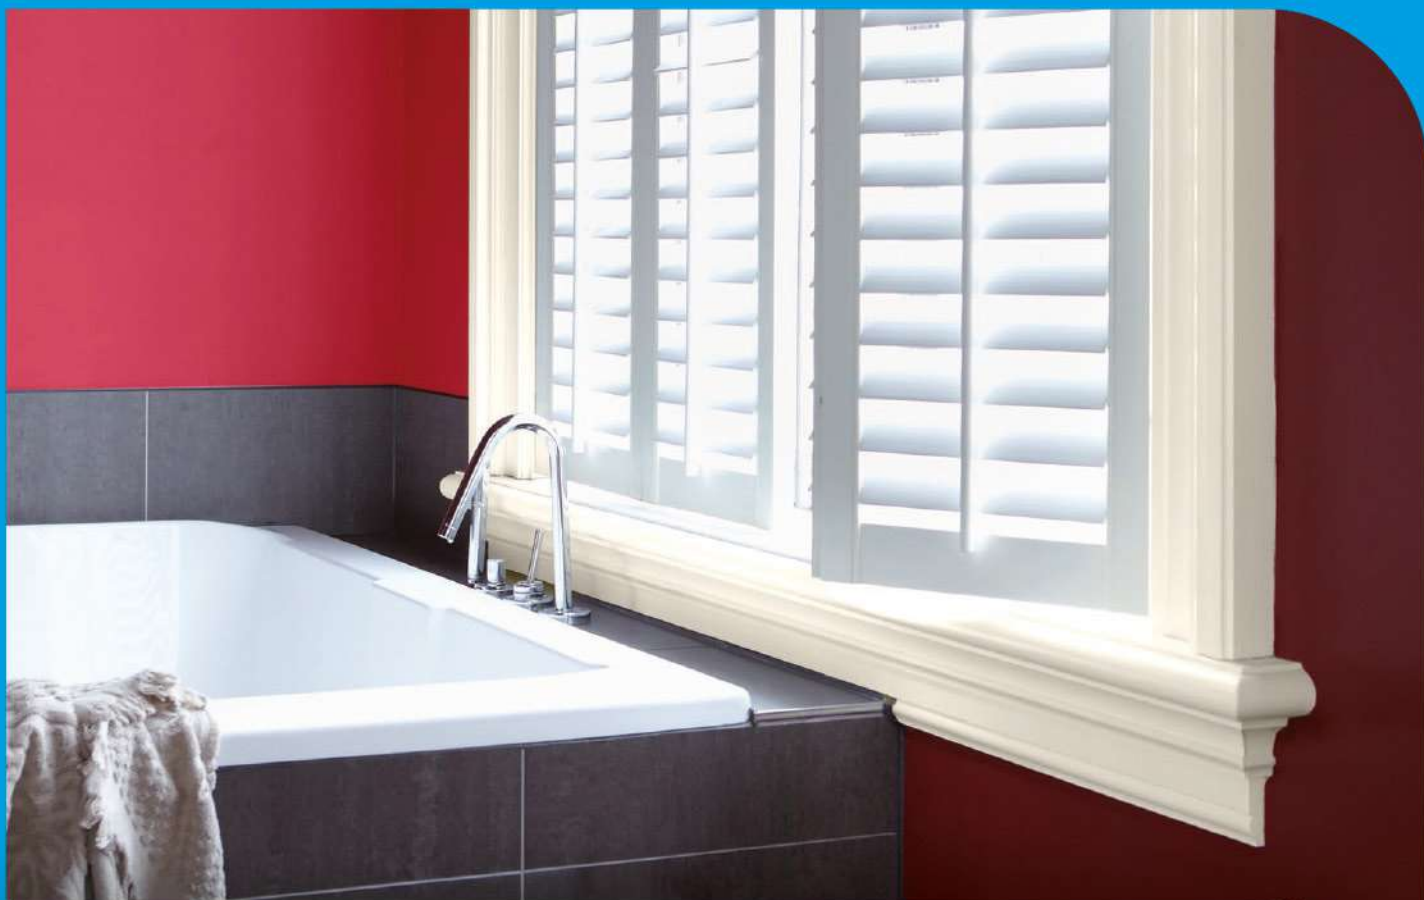

MON PROJET INTÉRIEUR

PETITS CHANTIERS

sikkens

LAQUE INTÉRIEURE

Tendu parfait et résistance maximale pour un résultat esthétique durable.

- Protège les boiseries intérieures : portes, plinthes, fenêtres, lambris, escaliers (hors marches).
- Texture crémeuse : applications facile et sans coulures.
- Résiste aux taches et rayures.
- Un confort d'application grâce à sa texture crémeuse.

Sikkens, la qualité professionnelle de référence, la garantie d'un résultat parfait.