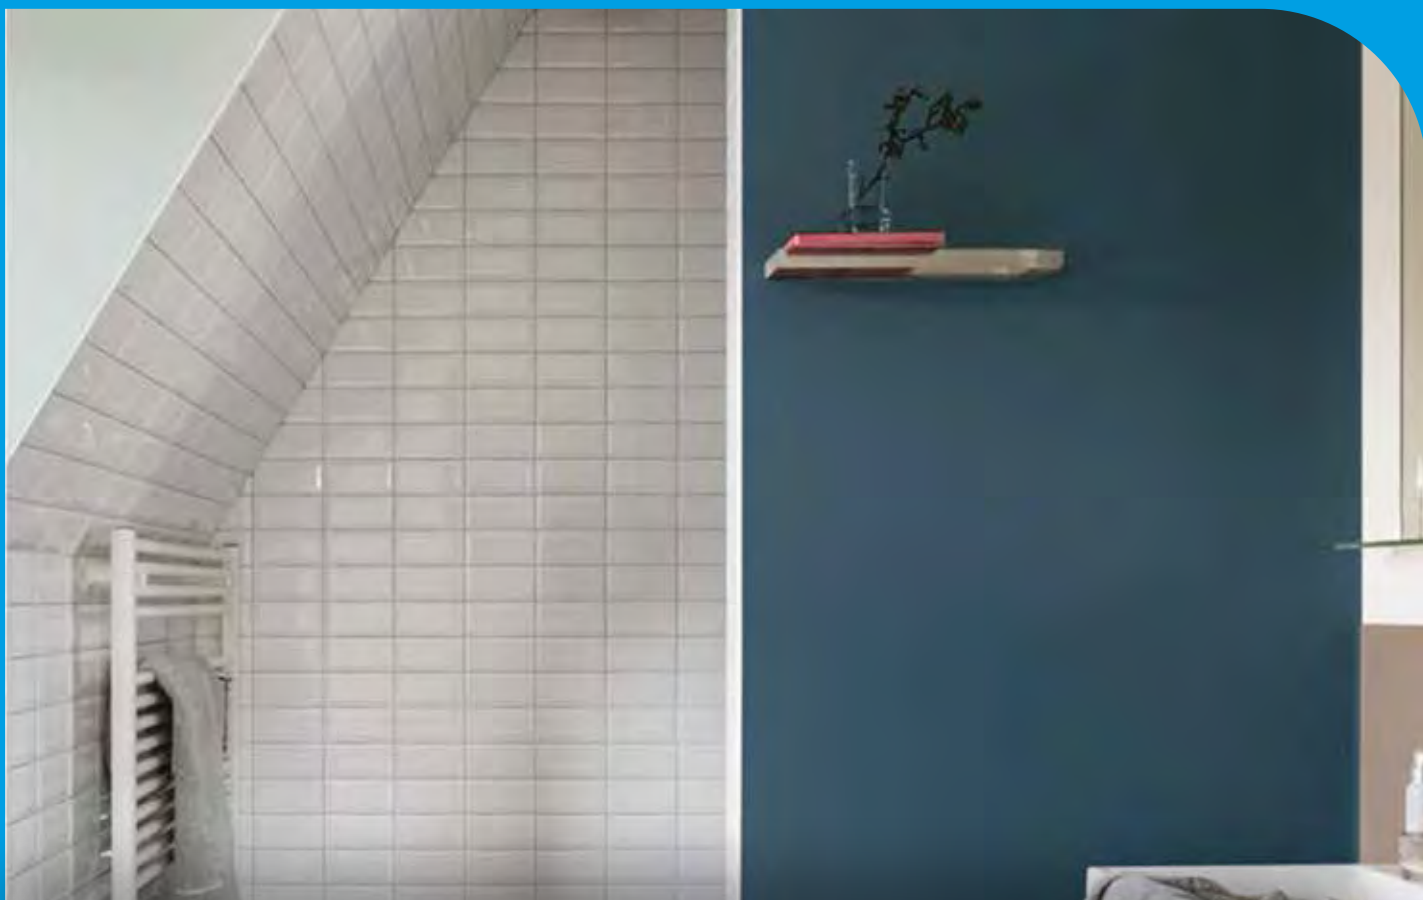

MON PROJET INTÉRIEUR

PETITS CHANTIERS

Crème
de Couleur
Cuisine & Bain