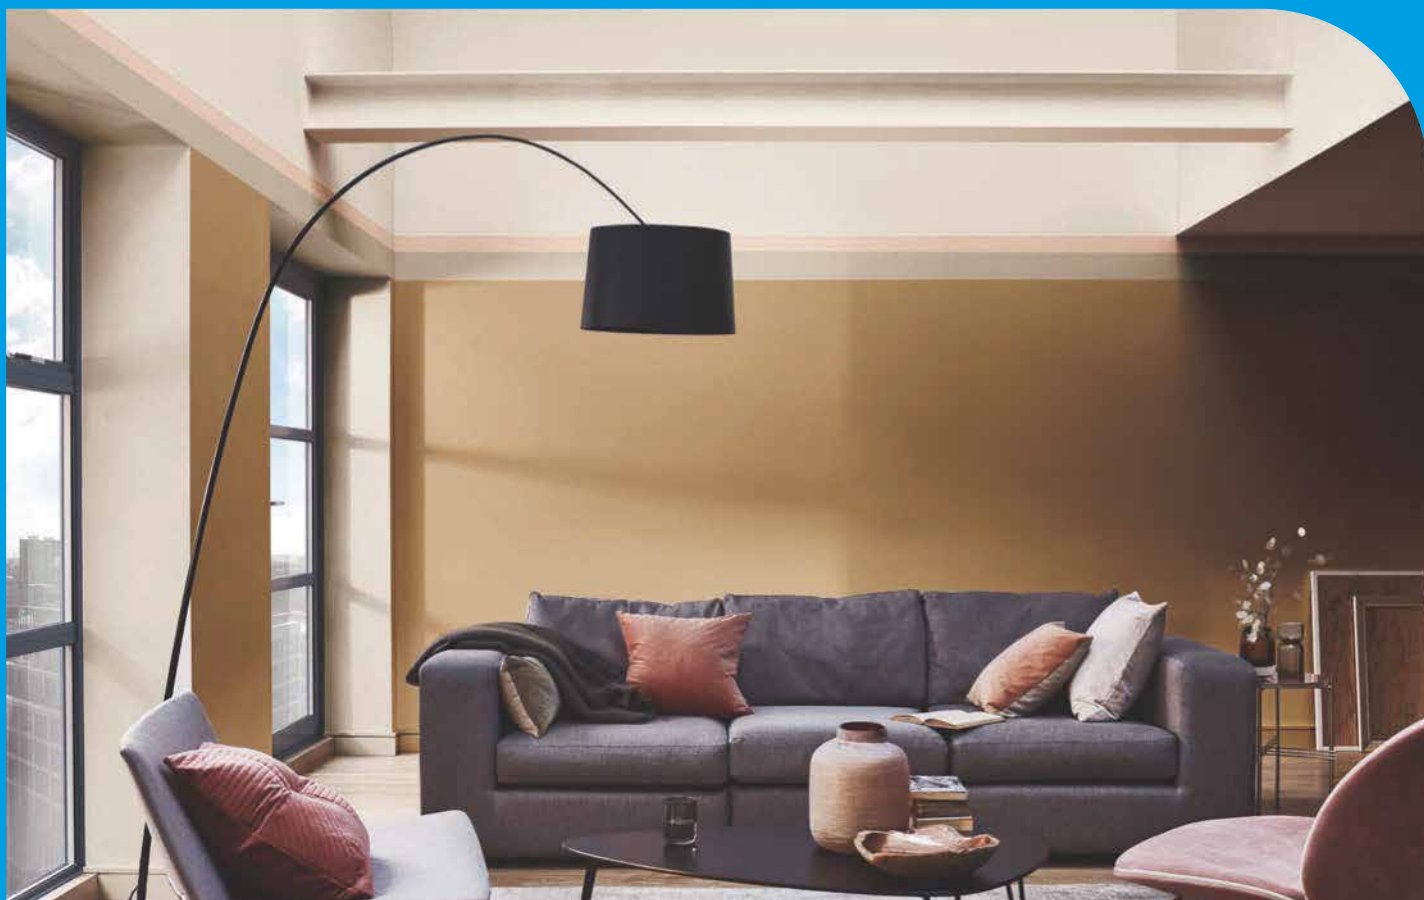

MON PROJET INTÉRIEUR

PETITS CHANTIERS

CRÈME DE COULEUR

La peinture acrylique N°1 du marché français qui allie résistance et facilité d'application grâce à sa texture crémeuse unique.

Un large choix de couleurs, un confort d'application unique.

- Une texture crémeuse unique pour une facilité d'application incomparable
- Une seule couche suffit
- Entretien facile