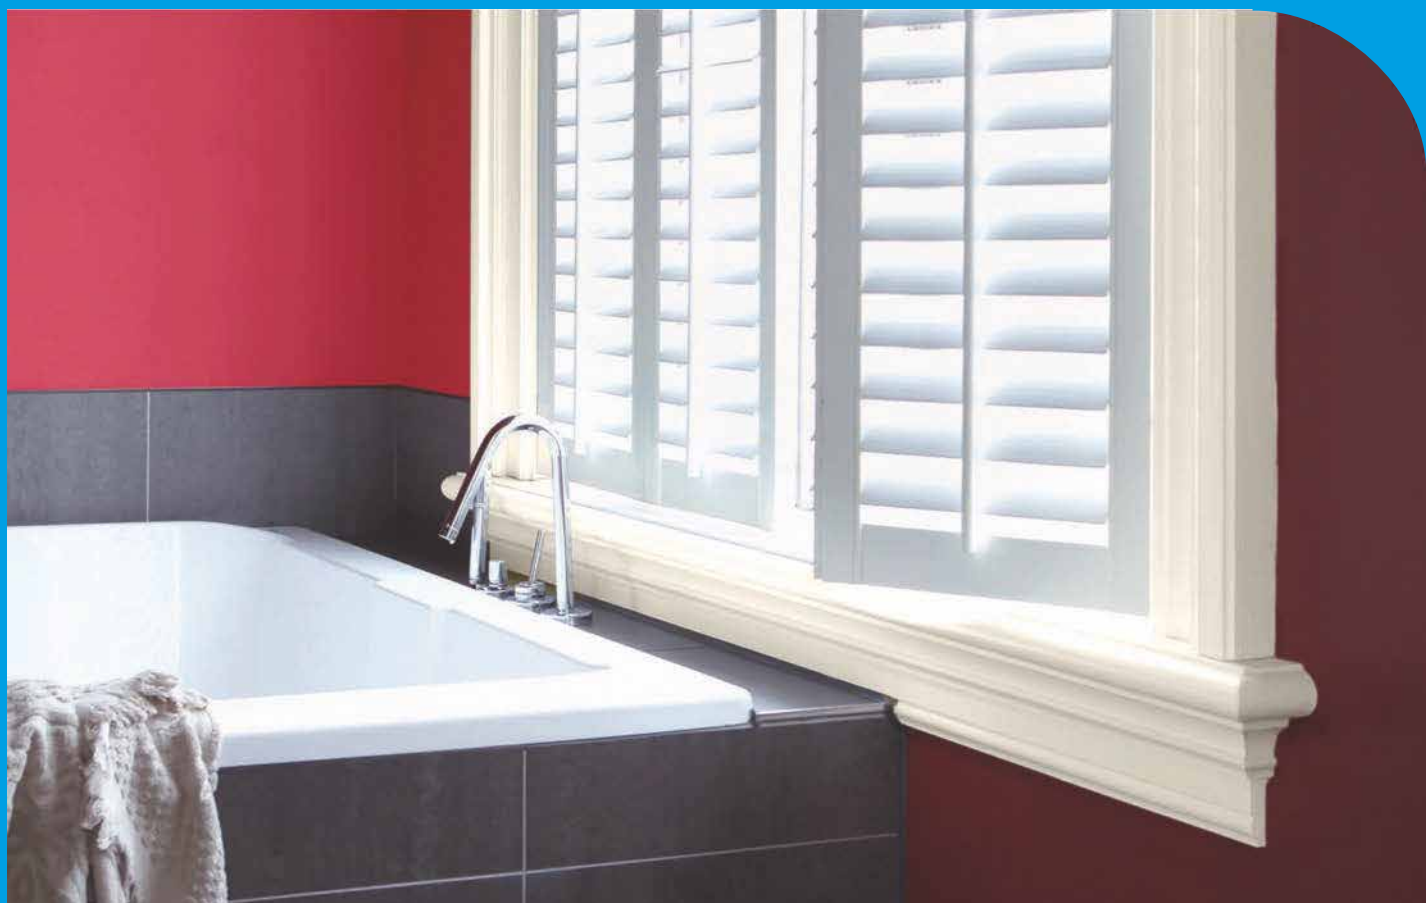

MON PROJET INTÉRIEUR

PETITS CHANTIERS

sikkens

LAQUE INTÉRIEURE

Tendu parfait et résistance maximale pour un résultat esthétique durable.