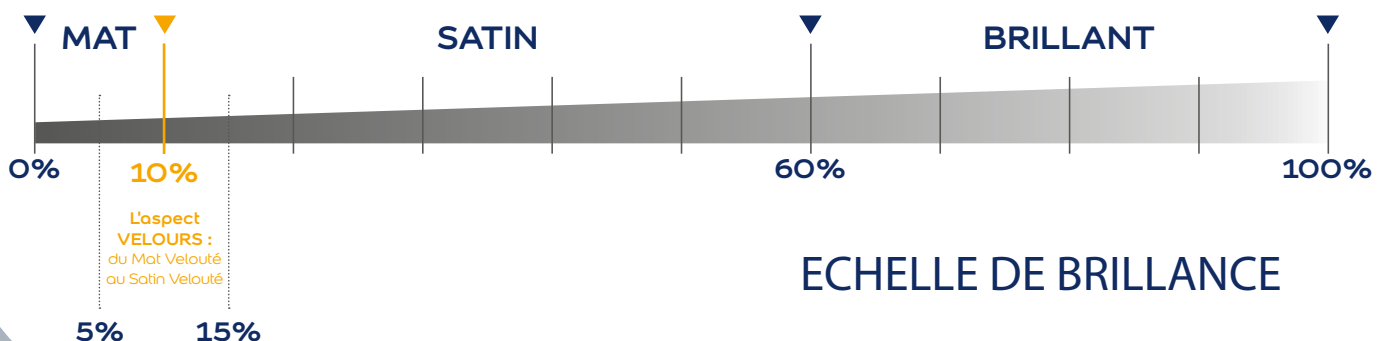

HAMMERITE

Xyladecor

BRICO
SERVICES

VOTRE PEINTURE

SUR-MESURE

COMMENT CHOISIR VOTRE COULEUR ?

Une infinité de possibilités en mariant
nos cartes couleurs entre elles ...

Il est conseillé d'utiliser pas plus de 3 couleurs par pièces,
idéalement dans la répartition suivante :

- 85% : COULEUR DOMINANTE
- 10% : TEINTE COMPLÉMENTAIRE
- 5% : DERNIÈRE COULEUR

La couleur la plus claire convient mieux pour les murs
qui reçoivent le plus de lumière naturelle.

VOTRE PEINTURE

SUR-MESURE