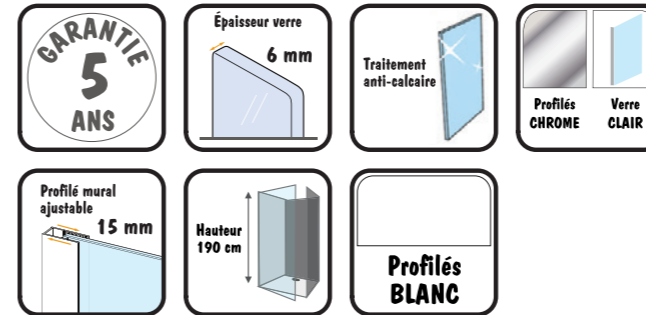

CUBA

Disponibilité des pièces détachées 10 ans

Les +

Design intemporel

Le verre sérigraphié préserve votre intimité

PORTES PIVOTANTES

	Références	Dimensions	Prix
	1108401	68,5 - 70x185 cm	79,90 €
	1108402	78,5 - 80x185 cm	89,90 €
	1108403	88,5 - 90x185 cm	99,90 €

PORTES COULISSANTES

	Références	Dimensions	Prix
	1108404	78,5 - 80x185 cm	129,90 €
	1108405	88,5 - 90x185 cm	139,90 €

CÔTÉS FIXES*

	Références	Dimensions	Prix
	1108408	68,5 - 70x185 cm	69,90 €
	1108406	78,5 - 80x185 cm	79,90 €
	1108407	88,5 - 90x185 cm	89,90 €

ACCÈS D'ANGLE

	Références	Dimensions	Prix
	1108409	70x185 cm	89,90 €
	1108410	80x185 cm	99,90 €
	1108411	90x185 cm	109,90 €

Tous nos systèmes d'ouvertures et côtés fixes sont réversibles gauche ou droite. * Ne peut être utilisé seul, compatible uniquement avec cette gamme.

BARBADES

Disponibilité des pièces détachées 10 ans

Les +

Réversible

Montage rapide

Offre un large choix de combinaisons : 5 systèmes d'ouverture

Profils chromés, verre transparent

« Idéale pour les grandes salles d'eau mais aussi adaptable pour les plus petits espaces, la gamme Barbades vous offre une multitude de configurations possibles. »