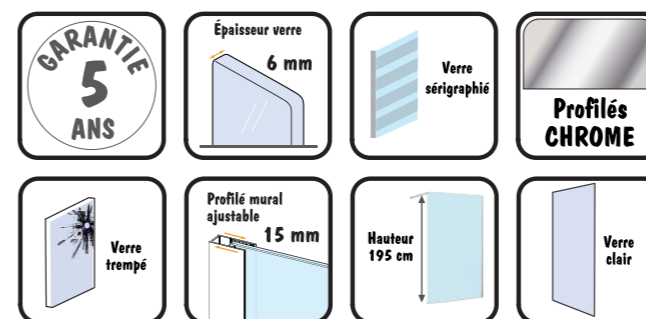

« Vivez cette sensation de liberté qu'offrent les douches à l'italienne grâce à la gamme Bali. »

BALI

Disponibilité des pièces détachées 10 ans

Les +

Design tendance et élégant

Montage rapide

Possibilité de coupler avec un déflecteur (vendu séparément)