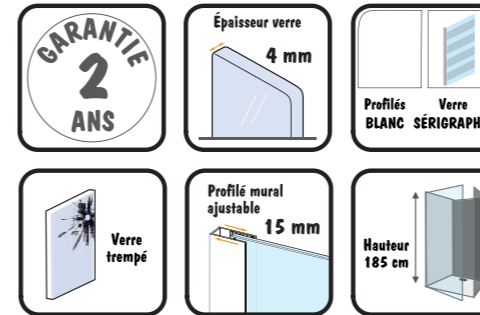

Pivotant à 180°

	Références	Dimensions	Prix
	1217470	40x205 cm	199,90 €

PORTES DE DOUCHES

Paroi Tahiti, profilés chromés, verre fumé. Receveur Islande blanc.

« Indémodable, la paroi Cuba s'accorde à tous les intérieurs. Tout en préservant votre intimité, le motif sérigraphié complètera la décoration de votre salle d'eau. »

CUBA

Disponibilité des pièces détachées 10 ans

Les +

Design intemporel

Le verre sérigraphié préserve votre intimité

PORTES PIVOTANTES

	Références	Dimensions	Prix
	1108401	68,5 - 70x185 cm	79,90 €
	1108402	78,5 - 80x185 cm	89,90 €
	1108403	88,5 - 90x185 cm	99,90 €