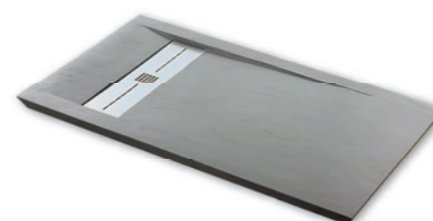

Ciment

Références	Dimensions	Prix
1236951	80x120x2,8cm	279,90 €
1236953	90x140x2,8cm	329,90 €