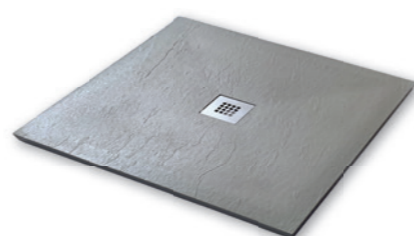

Ciment

Références	Dimensions	Prix
1236955	90x90x2,8cm	219,90 €