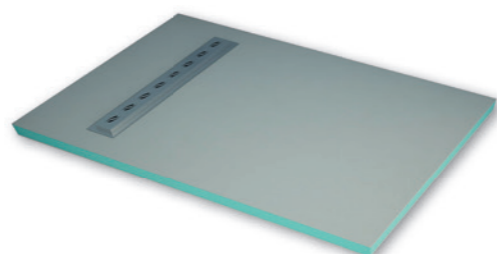

Références	Dimensions	Prix
1070219	80x120x4 cm	179,90 €