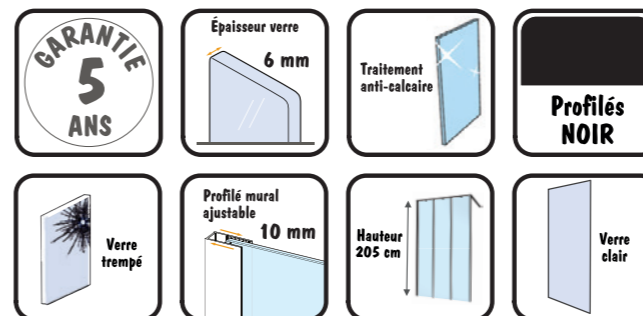

Verre sérigraphié

	Références	Dimensions	Prix
	1278170	40 x 195 cm	99,90 €

« Tout en transparence, la paroi Sicilia laisse la lumière se diffuser dans tout votre intérieur. »

SICILIA

Disponibilité des pièces détachées 10 ans

Les +

Montage rapide

Possibilité de coupler avec un déflecteur (vendu séparément)

Hauteur 205 cm : limite les projections d'eau

Porte-serviettes et barre de fixation inclus

PAROIS Douche italienne

	Références	Dimensions	Prix
	1278171	80 x 205 cm	139,90 €
	1278172	90 x 205 cm	149,90 €
	1278232	100 x 205 cm	159,90 €
	1278233	120 x 205 cm	179,90 €

DÉFLECTEUR

	Références	Dimensions	Prix
	1278234	40 x 205 cm	99,90 €

« Avec son imitation verrière, la paroi de douche Indus en verre transparent donnera à votre intérieur une déco industrielle chic. »

INDUS