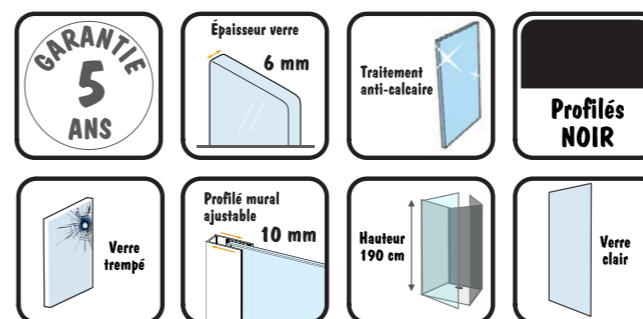

NERA

Disponibilité des pièces détachées 10 ans

Les +

Design tendance et élégant

Montage rapide

Finition noir mat

PORTES PIVOTANTES

	Références	Dimensions	Prix
	1278068	78 - 80x190 cm	179,90 €
	1278069	88 - 90x190 cm	189,90 €
	1278070	98 - 100x190 cm	199,90 €

PORTES COULISSANTES

	Références	Dimensions	Prix
	1278071	98 - 100x190 cm	189,90 €
	1278072	118 - 120x190 cm	199,90 €
	1278073	138 - 140x190 cm	209,90 €

CÔTÉS FIXES*

	Références	Dimensions	Prix
	1278074	69 - 70x190 cm	99,90 €
	1278075	79 - 80x190 cm	109,90 €
	1278076	89 - 90x190 cm	119,90 €

ACCÈS D'ANGLE

	Références	Dimensions	Prix
	1278065	70x70x185 cm	179,90 €
	1278066	80x80x185 cm	189,90 €
	1278067	90x90x185 cm	199,90 €

ACCÈS D'ANGLE 1/4 DE ROND

	Références	Dimensions	Prix
	1278063	80x190 cm	189,90 €
	1278064	90x190 cm	199,90 €

Tous nos systèmes d'ouvertures et côtés fixes sont réversibles gauche ou droite.
* Ne peut être utilisé seul, compatible uniquement avec cette gamme.