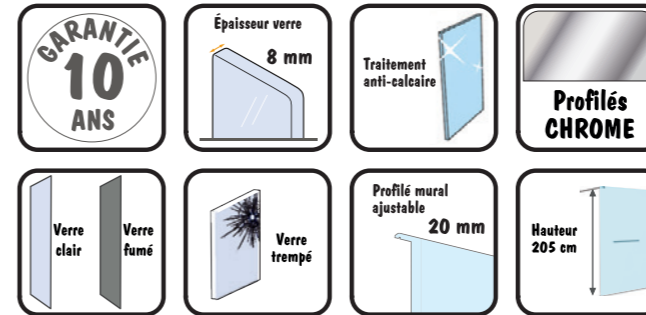

DÉFLECTEUR

	Références	Dimensions	Prix
	1278234	40 x 205 cm	99,90 €

« Avec son imitation verrière, la paroi de douche Indus en verre transparent donnera à votre intérieur une déco industrielle chic. »

INDUS

Disponibilité des pièces détachées 10 ans

Les +

Imitation verrière

Réversible

Montage rapide

PAROIS Douche italienne

	Références	Dimensions	Prix
	1278157	90 x 205 cm	179,90 €
	1278158	100 x 205 cm	189,90 €
	1278159	120 x 205 cm	199,90 €
	1278160	140 x 205 cm	209,90 €

« Donnez à votre salle d'eau une allure feutrée et moderne avec la gamme Hawaii. »

HAWAI

Disponibilité des pièces détachées 10 ans

Les +

Solidité : épaisseur du verre 8 mm

Hauteur 205 cm : limite les projections d'eau

Montage rapide

Confort d'installation : profilé mural ajustable 2 cm

Profilés chromés, verre transparent

PAROIS Douche italienne

Verre transparent

Références	Dimensions	Prix
1278235	70x205 cm	129,90 €
1278237	80x205 cm	139,90 €
1278239	90x205 cm	159,90 €
1278241	100x205 cm	169,90 €
1278243	110x205 cm	179,90 €
1278245	120x205 cm	189,90 €
1278247	130x205 cm	199,90 €
1278249	140x205 cm	209,90 €