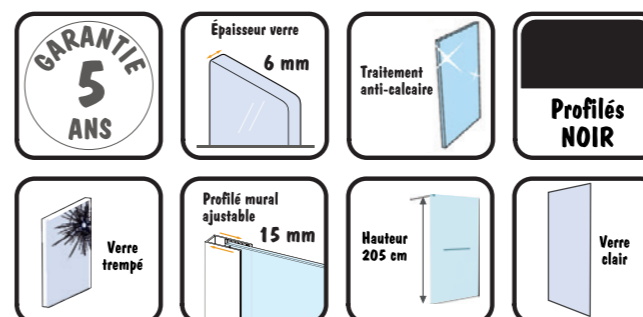

Verre sérigraphié

	Références	Dimensions	Prix
	1278162	80 x 195 cm	119,90 €
	1278164	90 x 195 cm	129,90 €
	1278166	100 x 195 cm	139,90 €
	1278168	120 x 195 cm	149,90 €

DÉFLECTEURS

Verre transparent

	Références	Dimensions	Prix
	1278169	40 x 195 cm	89,90 €

Verre sérigraphié

	Références	Dimensions	Prix
	1278170	40 x 195 cm	99,90 €

« Tout en transparence, la paroi Sicilia laisse la lumière se diffuser dans tout votre intérieur. »

SICILIA

Disponibilité des pièces détachées 10 ans

Les +

Montage rapide

Possibilité de coupler avec un déflecteur (vendu séparément)

Hauteur 205 cm : limite les projections d'eau

Porte-serviettes et barre de fixation inclus

PAROIS Douche italienne

	Références	Dimensions	Prix
	1278171	80 x 205 cm	139,90 €
	1278172	90 x 205 cm	149,90 €
	1278232	100 x 205 cm	159,90 €
	1278233	120 x 205 cm	179,90 €