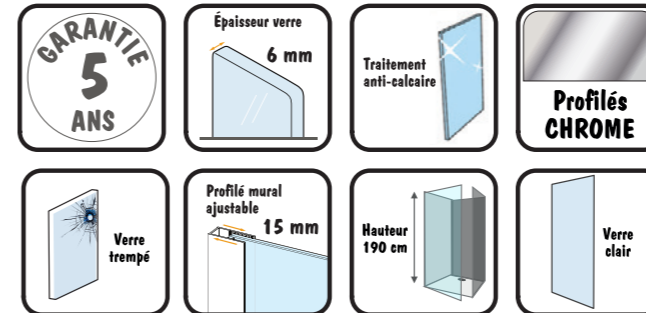

SEYCHELLES

Disponibilité des pièces détachées 10 ans

Les +

Design discret et épuré

Montage rapide

Réversible

PORTES PIVOTANTES

	Références	Dimensions	Prix
	1278007	80x190 cm	169,90 €
	1278008	90x190 cm	179,90 €
	1278009	100x190 cm	189,90 €

PORTES COULISSANTES

	Références	Dimensions	Prix
	1277971	100x190 cm	289,90 €
	1277972	120x190 cm	299,90 €
	1277973	140x190 cm	309,90 €
	1277974	160x190 cm	329,90 €

CÔTÉS FIXES*

	Références	Dimensions	Prix
	1278010	80x190 cm	109,90 €
	1278011	90x190 cm	115,90 €
	1278012	100x190 cm	119,90 €

ACCÈS D'ANGLE

	Références	Dimensions	Prix
	1277969	90x190 cm	309,90 €
	1277970	100x190 cm	329,90 €

Tous nos systèmes d'ouvertures et côtés fixes sont réversibles gauche ou droite. * Ne peut être utilisé seul, compatible uniquement avec cette gamme.