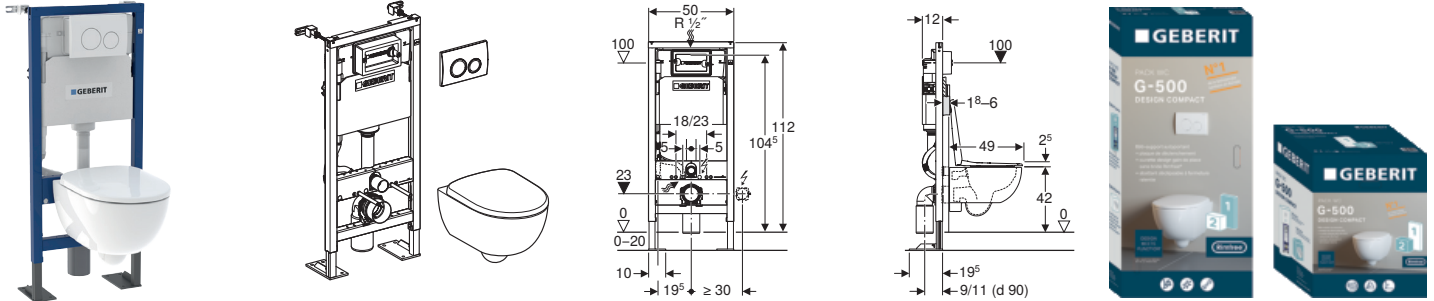

Nouveau

Pack bâti-support Geberit Duofix pour WC suspendu, 112 cm, avec réservoir à encastrer, autoportant, plaque de déclenchement et WC suspendu G-500 Design Compact

Utilisations

- Pour la construction en cloison sèche
- Pour montage dans parois en applique à hauteur de local ou partielle
- Pour montage sur parois d'installation à hauteur du local
- Pour montage dans des parois de cloison sèche monocoque
- Pour hauteur de chape de 0–20 cm

Caractéristiques

- Cadre ouvert en haut
- Cadre avec trous de logement pour fixations murales Geberit Duofix pour bâti-supports avec cadre ouvert en haut
- Cadre préparé pour supports des cuvettes de WC avec petite surface d'appui
- Pieds supports protégés contre la corrosion
- Pieds supports réglables 0–20 cm
- Avec grandes plaques de pied, pour un meilleur transfert des forces dans le sol
- Coude de raccordement à monter sans outils
- Réservoir à encastrer avec déclenchement frontal
- Réservoir à encastrer isolé contre la condensation
- Post-rinçage immédiat possible avec réglage d'usine
- Coude de chasse emboîté
- Réservoir pouvant pivoter de 180° pour permettre l'accès depuis une pièce de maintenance
- Alimentation à l'arrière ou par le haut au centre
- Avec fourreau destiné à la conduite d'alimentation pour raccordement des WC lavants Geberit AquaClean
- Fixation pour le raccordement électrique

Contenu de la livraison

- Bâti-support Geberit Duofix pour WC suspendu
- Robinet équerre R 1/2", compatible MF, avec anneau adaptateur
- Boîtier de réservation pour trappe de visite, en mousse de polystyrène
- 2 boulons d'écartement
- 2 fixations murales
- 2 bouchons de protection
- Kit de raccordement pour WC, ø 90 mm
- Coude de raccordement 90° en PVC, ø 90 / 100 mm
- 2 tiges filetées M12
- 6 goujons d'ancrage M8
- Traverse de support d'habillage
- Matériel de fixation
- Plaque de déclenchement pour rinçage double touche: blanc
- Cuvette de WC carénée compacte: blanc
- Abattant WC déclinable à fermeture ralentie: blanc