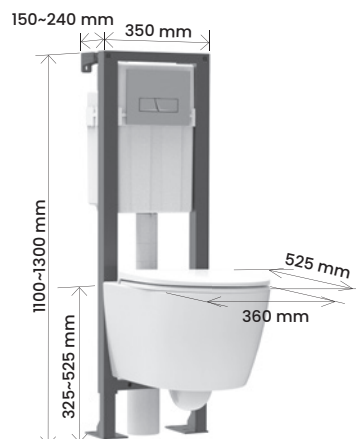

### ÉCONOMIE D'EAU :

- CHASSE D'EAU À 2,5/4L
- ROBINET FLOTTEUR À OUVERTURE DIFFÉRÉE

CONFORT :  
REPLISSAGE  
HYPER SILENCIEUX

CUVETTE  
100% CARÉNÉE  
& SANS BRIDE :  
HYGIÈNE PARFAITE

SYSTÈME  
VORTEX :  
CHASSE HYPER  
SILENCIEUSE

Pipe orientable

\*Le boîtier retardateur du robinet flotteur permet le remplissage du réservoir seulement lorsque la chasse est finie, soit une économie d'eau jusqu'à 5l par jour.

|             |                         |
|-------------|-------------------------|
| Désignation | <b>Pack WC Rubis 2</b>  |
| Packaging   | <b>Nb de Colis : 2</b>  |
| Référence   | <b>10 0146 30</b>       |
| Gencode     | <b>3 24723 016807 1</b> |