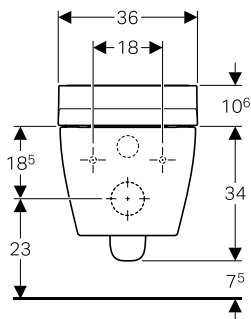

AQUACLEAN LAÏTA ESSENTIEL

WC LAVANT

CARACTÉRISTIQUES

	Douchette mobile avec buse pour le lavage intégrant la technologie WhirlSpray
	Chauffe-eau instantané, aucun refroidissement
	Intensité du jet réglable sur 5 niveaux (via App uniquement)
	Position de la douchette réglable sur 5 positions
	Jet oscillant
	Rinçage automatique avant et après utilisation de la douchette avec de l'eau
	Quatre profils d'utilisateurs programmables
	Traitement anti-calcaire et anti-adhérence de la céramique
	Programme de détartrage
	Cuvette sans bride Rimfree®
	Abattant avec fermeture ralentie SoftClosing
	Abattant déclipable QuickRelease
	Température de l'eau réglable via l'application
	Capteur capacitif : sécurité enfant
	Mode économie d'énergie

DÉTAILS DES PRODUITS

Capacité du chauffe-eau	instantané
Température de l'eau, réglage d'usine	37 °C
Plage de la température de l'eau	34 à 40 °C
Débit d'eau de la douchette	0,4 - 0,9 l/min
Débit d'eau	ajustable sur 5 niveaux
Durée du cycle de lavage	50 s interrompable
Plage de pression d'alimentation	0,5 - 10 bars
Tension nominale	230 V c.a.
Fréquence du réseau	50 Hz
Degré / classe de protection	IPX4 / I
Puissance absorbée	2000 W
Puissance absorbée en veille	≤ 0,5 W
Résistance à la charge	150 kg

- → Certificat de conformité CE.
- → Produit conforme à la réglementation NF EN 1717 (en vigueur depuis mars 2001) qui définit les exigences de sécurité des dispositifs de protection de l'eau potable et contre la pollution par retour. Le respect de cette norme autorise la mise en œuvre du produit par un professionnel.
- → Garantie 2 ans pièces et main d'œuvre. Sur enregistrement, extension de garantie pour les pièces offertes la 3ème année.

QR Code
Vidéo de montage