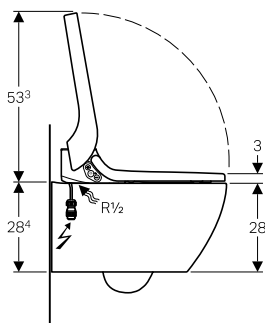

AQUACLEAN LAÏTA ESSENTIEL

WC LAVANT

CARACTÉRISTIQUES

	Douchette mobile avec buse pour le lavage intégrant la technologie WhirlSpray
	Chauffe-eau instantané, aucun refroidissement
	Intensité du jet réglable sur 5 niveaux (via App uniquement)
	Position de la douchette réglable sur 5 positions
	Jet oscillant
	Rinçage automatique avant et après utilisation de la douchette avec de l'eau
	Quatre profils d'utilisateurs programmables
	Traitement anti-calcaire et anti-adhérence de la céramique
	Programme de détartrage
	Cuvette sans bride Rimfree®
	Abattant avec fermeture ralentie SoftClosing
	Abattant déclipable QuickRelease
	Température de l'eau réglable via l'application
	Capteur capacitif : sécurité enfant
	Mode économie d'énergie

DÉTAILS DES PRODUITS

Capacité du chauffe-eau	instantané
Température de l'eau, réglage d'usine	37 °C
Plage de la température de l'eau	34 à 40 °C
Débit d'eau de la douchette	0,4 - 0,9 l/min
Débit d'eau	ajustable sur 5 niveaux
Durée du cycle de lavage	50 s interrompable
Plage de pression d'alimentation	0,5 - 10 bars
Tension nominale	230 V c.a.
Fréquence du réseau	50 Hz
Degré / classe de protection	IPX4 / I
Puissance absorbée	2000 W
Puissance absorbée en veille	≤ 0,5 W
Résistance à la charge	150 kg

- → Certificat de conformité CE.
- → Produit conforme à la réglementation NF EN 1717 (en vigueur depuis mars 2001) qui définit les exigences de sécurité des dispositifs de protection de l'eau potable et contre la pollution par retour. Le respect de cette norme autorise la mise en œuvre du produit par un professionnel.
- → Garantie 2 ans pièces et main d'œuvre. Sur enregistrement, extension de garantie pour les pièces offertes la 3ème année.

QR Code
Vidéo de montage