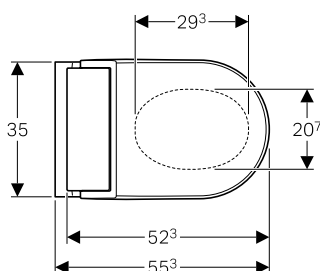

AQUACLEAN LAÏTA ESSENTIEL

WC LAVANT

CARACTÉRISTIQUES

	Douchette mobile avec buse pour le lavage intégrant la technologie WhirlSpray
	Chauffe-eau instantané, aucun refroidissement
	Intensité du jet réglable sur 5 niveaux (via App uniquement)
	Position de la douchette réglable sur 5 positions
	Jet oscillant
	Rinçage automatique avant et après utilisation de la douchette avec de l'eau
	Quatre profils d'utilisateurs programmables
	Traitement anti-calcaire et anti-adhérence de la céramique
	Programme de détartrage
	Cuvette sans bride Rimfree®
	Abattant avec fermeture ralentie SoftClosing
	Abattant déclipable QuickRelease
	Température de l'eau réglable via l'application
	Capteur capacitif : sécurité enfant
	Mode économie d'énergie

DÉTAILS DES PRODUITS

Capacité du chauffe-eau	instantané
Température de l'eau, réglage d'usine	37 °C
Plage de la température de l'eau	34 à 40 °C
Débit d'eau de la douchette	0,4 - 0,9 l/min
Débit d'eau	ajustable sur 5 niveaux
Durée du cycle de lavage	50 s interrompable
Plage de pression d'alimentation	0,5 - 10 bars
Tension nominale	230 V c.a.
Fréquence du réseau	50 Hz
Degré / classe de protection	IPX4 / I
Puissance absorbée	2000 W
Puissance absorbée en veille	≤ 0,5 W
Résistance à la charge	150 kg

- → Certificat de conformité CE.
- → Produit conforme à la réglementation NF EN 1717 (en vigueur depuis mars 2001) qui définit les exigences de sécurité des dispositifs de protection de l'eau potable et contre la pollution par retour. Le respect de cette norme autorise la mise en œuvre du produit par un professionnel.
- → Garantie 2 ans pièces et main d'œuvre. Sur enregistrement, extension de garantie pour les pièces offertes la 3ème année.

QR Code
Vidéo de montage