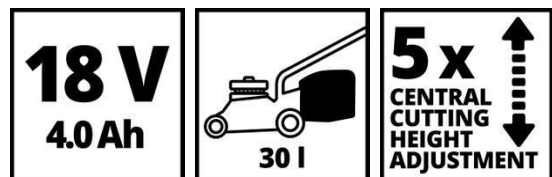

Kit fourni avec une batterie de 4,0Ah, 1 chargeur et 20 lames en PVC

Données techniques

La tondeuse à gazon sans fil Einhell GE-CM 18/33 Li:

- Largeur de coupe 33 cm
- Ajustement de la hauteur de coupe 5 | 25-65 mm | central
- Capacité du sac de récupération 30 L
- Diamètre de la roue avant 150 mm
- Diamètre de roue arrière 180 mm

Le coupe-bordures sans fil Einhell GC-CT 18/24 Li:

- Largeur de coupe 24 cm
- Régime 8.500 tr/min

Données logistiques

- Poids du produit (kg) 12.45
- Poids brut 15.2
- Dimension du packaging unitaire 798 x 408 x 360 mm
- Pieces per export carton 1 Pieces
- Poids brut du carton d'exportation 15.2 kg
- Dimension du carton de sur-emballage 800 x 400 x 355 mm
- Container quantity (20"/40"/40"HC) 208 | 432 | 504