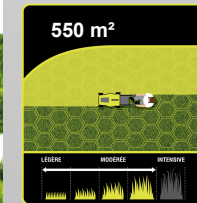

CARACTÉRISTIQUES TECHNIQUES

Batteries Lithium+ : 2 x 18V ONE™ 5,0 Ah
Largeur de coupe : 37 cm
Hauteur de coupe : 6 positions (20 - 70 mm)
Temps de charge : 150 min par batterie
Ø roues avant / arrières : 15 cm / 20,5 cm
Bac semi rigide : 45 L
Poids (avec batteries) : TBC