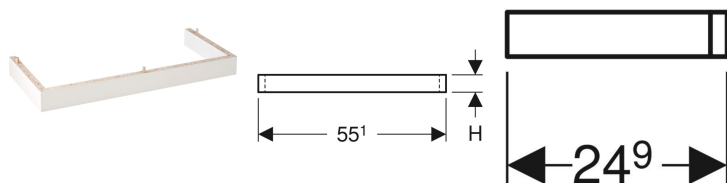

Réhausse Lineo pour habillage pour bâti-support Geberit Duofix pour WC suspendu

Exemple d'image

Utilisation

- Pour une utilisation en cas de montage surélevé de 5 ou 8 cm de bâti-supports Geberit Duofix
- Pour montage sur sols finis

Caractéristiques

- Certifié FSC™ C134279
- Matériau de base MDF

Contenu de la livraison

- Matériel de fixation

N° de réf.	Couleur / surface	Matériau	H
009777PBLBB	blanc / laqué très brillant	Mélamine / acrylique	5 cm
009778PBLBB	blanc / laqué très brillant	Mélamine / acrylique	8 cm