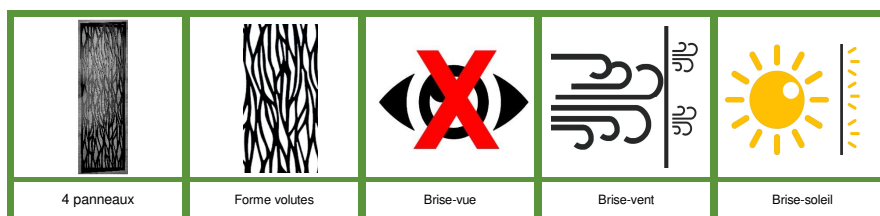

4 panneaux moucharabieh en acier haute performance finition époxy gris anthracite pour côté 3 m

pour pergola bioclimatique PER 3630 BI et PER 2430 BI / Garantie : 2 ans

REFERENCE :

PER 3630 M30

GENCOD LDD

3760161079099

Photo non contractuelle

DESRIPTIF

La pergola bioclimatique PER 3630 BI, succès 2018, vous protège du soleil l'été et laisse pénétrer la lumière et la chaleur l'hiver.

Installés sur l'un des 2 flancs de 3 mètres de la pergola bioclimatique PER 3630 BI et PER 2430 BI, les 4 panneaux, véritables écrans en acier époxy, proposent un coin d'ombrage qui diminue les effets d'un soleil tonique, et dompteront, au travers des élégantes volutes ajourées qui les composent, des vents insistants en douce ventilation. Indépendant, chaque panneau est composé d'une surface plane ajourée de formes végétales, design et contemporaines, serti sur un cadre de 2,50 m. On joint les panneaux à la pergola et à 3 poteaux centraux que l'on fixe au sol, ainsi on renforce la résistance de l'ensemble aux différentes pressions des vents et chocs divers. Composé d'un acier de 1 mm, très résistant, chaque panneau et poteau est thermolaqué pour réduire l'altération du temps et des intempéries.

Simples à mettre en place sur les faces de 3 m de votre pergola, ils conviendront parfaitement à vos désirs de tranquillité et de quiétude face aux vents, au soleil et aux regards indiscrets.

LES + PRODUIT

CARACTERISTIQUES

Capacité	8 personnes
Matière	Acier
Dimensions hors-tout (LxH cm)	68 cm x H 213,3 cm x épaisseur 2,5 cm
Information techniques produits	4 panneaux acier latéraux moucharabieh époxy découpés au laser dimensions 68 cm x H 213,3 3 poteaux de liaison entre les panneaux moucharabieh épaisseur 1,0 mm