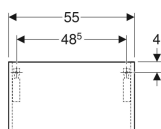

Coffre haut suspendu Geberit Lineo

Exemple d'image

Utilisation

- Pour montage mural

Caractéristiques

- Certifié FSC™ C134279
- Matériau de base MDF

Contenu de la livraison

- Matériel de fixation

N° de réf.	Couleur / surface	Matériau	B	H	T
009779PBLBB	blanc / laqué très brillant	Mélamine / acrylique	55 cm	24.9 cm	20.5 cm