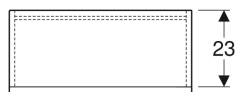

Coffre haut suspendu Geberit Lineo

Exemple d'image

Utilisation

- Pour montage mural

Caractéristiques

- Certifié FSC™ C134279
- Matériau de base MDF

Contenu de la livraison

- Matériel de fixation

N° de réf.	Couleur / surface	Matériau	B	H	T
009779PBLBB	blanc / laqué très brillant	Mélamine / acrylique	55 cm	24.9 cm	20.5 cm