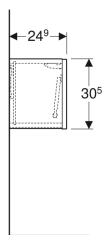

Coffre haut suspendu Geberit Lineo

Exemple d'image

Utilisation

- Pour montage mural

Caractéristiques

- Certifié FSC™ C134279
- Matériau de base MDF

Contenu de la livraison

- Matériel de fixation

N° de réf.	Couleur / surface	Matériau	B	H	T
009779PBLBB	blanc / laqué très brillant	Mélamine / acrylique	55 cm	24.9 cm	20.5 cm