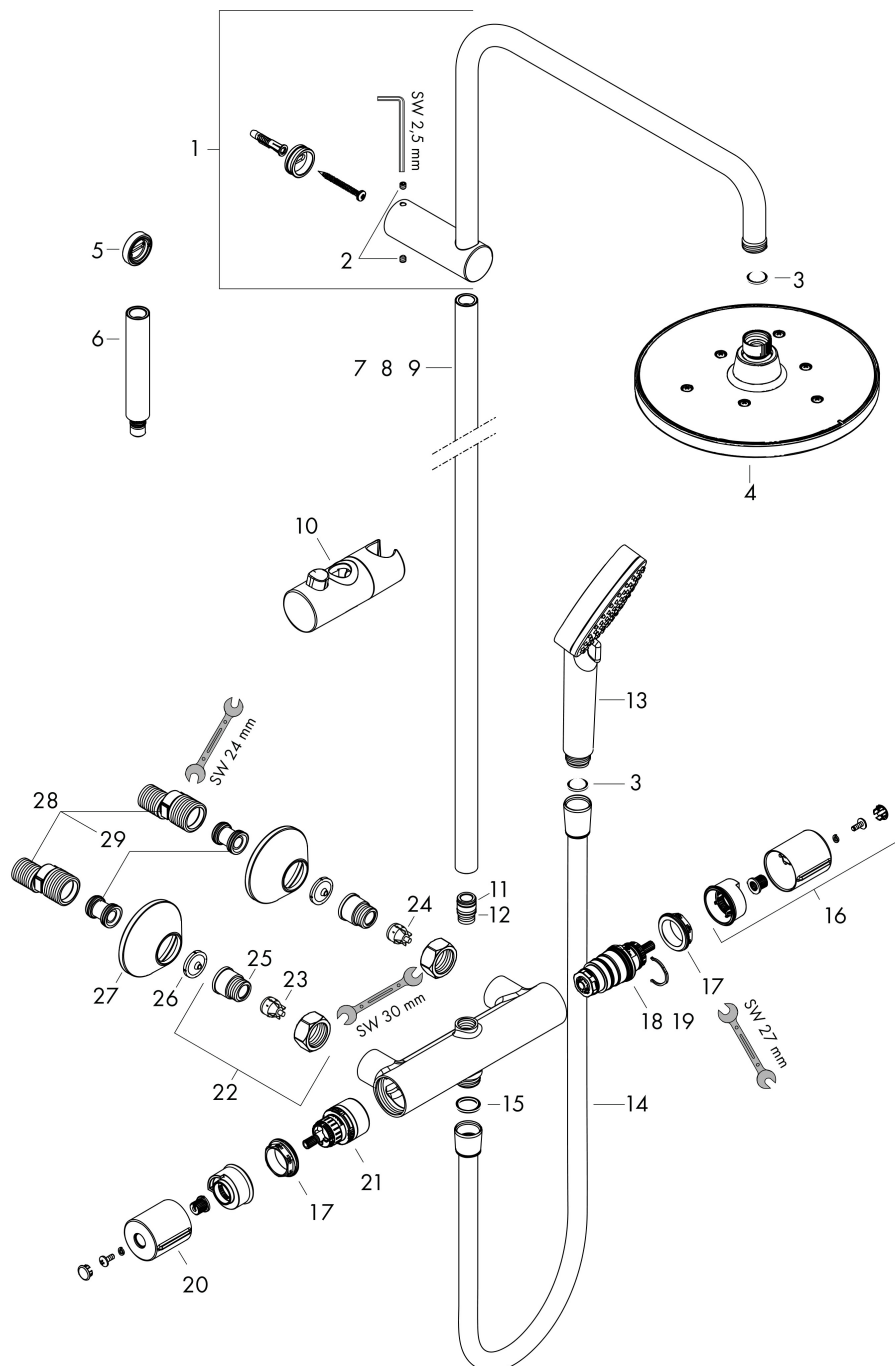

Marque hansgrohe
Nom de l'article **Vernis Blend** Colonne de douche 200 1jet avec mitigeur thermostatique
Numéro de l'article 26276670
Finition noir mat
Pos. 1

Vue éclatée

Marque	hansgrohe
Nom de l'article	Vernis Blend Colonne de douche 200 1jet avec mitigeur thermostatique
Numéro de l'article	26276670
Finition	noir mat
Pos.	1

Liste des pièces de rechange

Pos.	Description	N° d'article
1	bras de douche	93768670
2	vis M5x5	98446000
3	filtre	94246000
4	pomme de douche	26271670
5	cale de compensation 7 mm	93813670
6	rallonge 100 mm	94164670
7	tube 845 mm	93906670
8	tube 945 mm	93770670
9	tube 1145 mm	93907670
10	curseur complet	93729670
11	joint torique 12x2	98214000
12	joint torique 11x2	98127000
13	douchette	26270670
14	flexible Isiflex'B 1,60 m	28276670
15	joint	98058000
16	poignée thermostatique	93727670
17	écrou à six pans	98913000
18	cartouche thermostatique	98282000
19	cartouche inversée	92373000
20	poignée	93731670
21	mécanisme inverseur/arrêt	98283000
22	raccord G^{1/2}	93730670
23	clapet anti-retour (résistant à la pression jusqu'à 2 MPa)	93136000
24	clapet anti-retour	96737000
25	joint torique 16x2	98133000
26	filtre	96922000
27	rosace Ø 70 mm	93718670
28	set des raccord-S (±12 mm)	94140000
29	amortisseur anti-coup de bélier	96429000
	joint torique 25x1,5	98146000
	joint torique 25x2,5	92146000
	joint torique 34x2	98383000
	flexible Metaflex'C 1,60 m	28266XXX