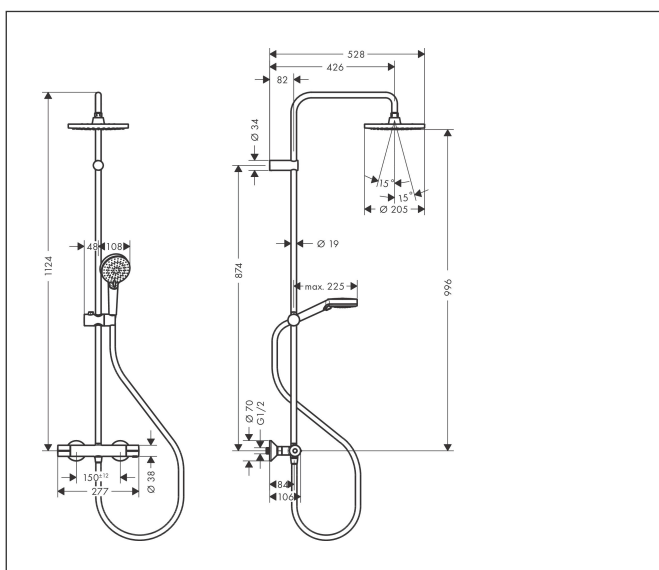

Marque	hansgrohe
Nom de l'article	<b>Vernis Blend</b> Colonne de douche 200 1jet avec mitigeur thermostatique
Numéro de l'article	26276670
Finition	noir mat
Pos.	1

## Photographie du Produit

## Plan géométral

## Caractéristiques

- comprenant : douche de tête, douchette, thermostatique de douche, flexible de douche, curseur
- douche de tête Vernis Blend 200 1jet
- taille de la douche de tête: 205 mm
- type de jet douche de tête : jet Rain
- rotule: douche de tête orientable
- type de jet douchette: jet Rain, jet IntenseRain
- débit maximal sous 3 bars de pression: 15,2 l/min
- débit de la douchette sous 3 bars: 15,2 l/min
- débit du jet Rain (sous 3 bars de pression): 12,4 l/min
- pression minimum en fonctionnement: 1 bar
- pression maximum en fonctionnement: 10 bars
- diamètre de la barre de douche: 19 mm
- support de douchette réglable en hauteur grâce au bouton situé sur le côté externe du curseur
- longueur du bras de douche: 426 mm
- thermostatique Vernis
- butée de confort à 40° C
- limiteur d'eau chaude réglable
- convient au chauffe-eau instantané
- entraxe 150 mm ± 12 mm
- sécurité contre le retour de l'eau
- type d'installation: montage mural
- nombre d' sorties: 2 sorties = 2 fonctions