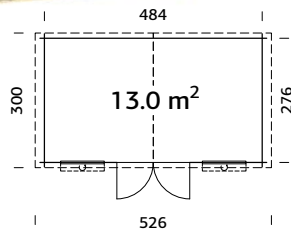

Tanguy 3

Tanguy 4

Option de traitement :

1054647

1249125

Naturel

Marron

Option de traitement :

1054648

1249127

Naturel

Marron

	Tanguy 3	Tanguy 4
Épaisseur des murs	28 mm	28 mm
Dimension de la dalle	484x276 cm	484x360 cm
Dimension des madriers	504x296 cm	504x380 cm
Hauteur du mur	194 cm	194 cm
Hauteur totale	247 cm	247 cm
Superficie	12,9 m²	17,0 m²
Volume	28,4 m³	37,21 m³
Superficie du toit	15,8 m²	20,4 m²
Inclinaison	12,1°	12,1°
Voliges de toitures	16 mm	16 mm
Vitrage porte/fenêtre	Vitrage en verre	Vitrage en verre
Dimensions de passage de la porte	151x175,4 cm	151x175,4 cm
Dimensions de passage de la fenêtre	86x54,8 cm	86x54,8 cm
Couverture de toit	Feutre bitumé inclus	Feutre bitumé inclus

Tanguy 3 127,13 m²
Tanguy 4 148,64 m²

Tanguy 3 600x118x42 cm
Tanguy 4 600x118x50 cm

Tanguy 3 745 kg
Tanguy 4 845 kg

8 heures

Le temps d'installation

The mark of responsible forestry

Cherchez des produits certifiés FSC®

Autres modèles disponibles

Tanguy 1 28 mm
N° d'article 1009001

Tanguy 2 28 mm
N° d'article 1054645

Valentine 1 28 mm
N° d'article 1450137

Valentine 2 28 mm
N° d'article 1450138

Valentine 3 28 mm
N° d'article 1450139