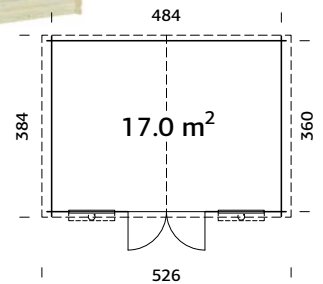

Tanguy 3

Tanguy 4

Option de traitement :

1054647

1249125

Naturel

Marron

Option de traitement :

1054648

1249127

Naturel

Marron

	Tanguy 3	Tanguy 4
Épaisseur des murs	28 mm	28 mm
Dimension de la dalle	484x276 cm	484x360 cm
Dimension des madriers	504x296 cm	504x380 cm
Hauteur du mur	194 cm	194 cm
Hauteur totale	247 cm	247 cm
Superficie	12,9 m²	17,0 m²
Volume	28,4 m³	37,21 m³
Superficie du toit	15,8 m²	20,4 m²
Inclinaison	12,1°	12,1°
Voliges de toitures	16 mm	16 mm
Vitrage porte/fenêtre	Vitrage en verre	Vitrage en verre
Dimensions de passage de la porte	151x175,4 cm	151x175,4 cm
Dimensions de passage de la fenêtre	86x54,8 cm	86x54,8 cm
Couverture de toit	Feutre bitumé inclus	Feutre bitumé inclus

Tanguy 3 127,13 m²
Tanguy 4 148,64 m²

Tanguy 3 600x118x42 cm
Tanguy 4 600x118x50 cm

Tanguy 3 745 kg
Tanguy 4 845 kg

8 heures

Le temps d'installation

The mark of responsible forestry

Cherchez des produits certifiés FSC®

Autres modèles disponibles

Tanguy 1 28 mm
N° d'article 1009001

Tanguy 2 28 mm
N° d'article 1054645

Valentine 1 28 mm
N° d'article 1450137

Valentine 2 28 mm
N° d'article 1450138

Valentine 3 28 mm
N° d'article 1450139

Pour découvrir l'ensemble de la gamme, Veuillez scanner ce QR code