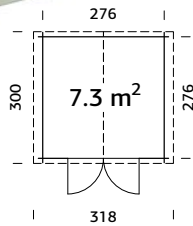

Tanguy 1

Tanguy 2