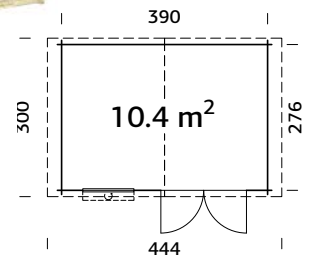

Tanguy 1

Tanguy 2

Option de traitement :

1009001 1249119

Option de traitement :

1054645 1249121

Tanguy 1 Tanguy 2

Épaisseur des murs	28 mm	28 mm
Dimension de la dalle	276x276 cm	390x276 cm
Dimension des madriers	296x296 cm	410x296 cm
Hauteur du mur	194 cm	194 cm
Hauteur totale	235 cm	247 cm
Superficie	7,3 m²	10,4 m²
Volume	15,7 m³	22,82 m³
Superficie du toit	9,8 m²	13,1 m²
Inclinaison	16,2°	14,9°
Voliges de toitures	16 mm	16 mm
Vitrage porte/fenêtre	Vitrage en verre	Vitrage en verre
Dimensions de passage de la porte	151x175,4 cm	151x175,4 cm
Dimensions de passage de la fenêtre	-	86x54,8 cm
Couverture de toit	Feutre bitumé inclus	Feutre bitumé inclus

Tanguy 1 85,59 m²
Tanguy 2 108,81 m²

Tanguy 1 320x118x54 cm
Tanguy 2 445x118x51 cm

Tanguy 1 485 kg
Tanguy 2 604 kg

Le temps d'installation

The mark of responsible forestry

Cherchez des produits certifiés FSC®

Autres modèles disponibles

Tanguy 3 28 mm
N° d'article 1054647

Tanguy 4 28 mm
N° d'article 1054648

Valentine 1 28 mm
N° d'article 1450137

Valentine 2 28 mm
N° d'article 1450138

Valentine 3 28 mm
N° d'article 1450139

Pour découvrir l'ensemble de la gamme, Veuillez scanner ce QR code