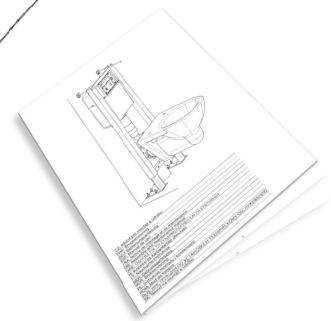

**BÂTI-SUPPORT WC 536 mural**

-  M12 (x4)
-  M10 (x4)
-  8x22 (x8)

- n** (x2)
- m** (x2)
- l** (x2)
- k**

Ø 10 & 8mm

13 + 17 + 19

**1**

**A = 180mm → 2-1**

**A = 230mm → 2-2**

**2-1**

**2-2**

**3**

**1**

**2**

**q**

**4**

5