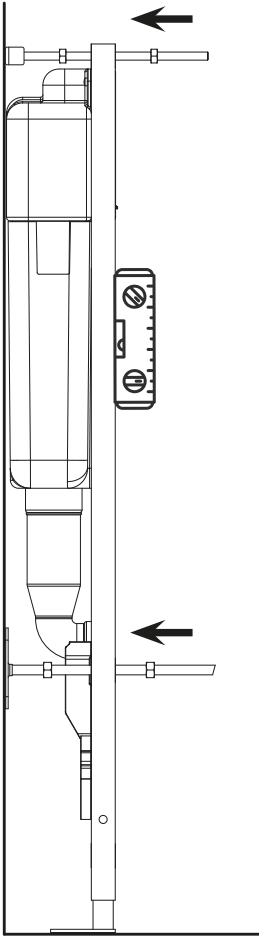

**BÂTI-SUPPORT WC 536 mural**

-  M12 (x4)
-  M10 (x4)
-  8x22 (x8)

- n** (x2)
- m** (x2)
- l** (x2)
- k**

Ø 10 & 8mm

13 + 17 + 19

**1**

**A = 180mm → 2-1**

**A = 230mm → 2-2**

**2-1**

**2-2**

**3**

**1**

**2**

**q**

**4**

5