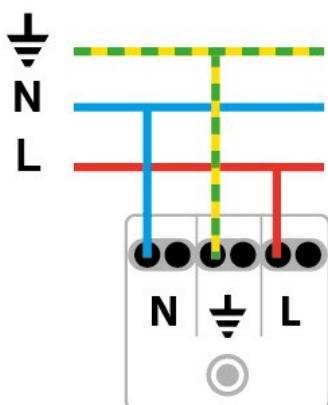

40 mm

67 mm

9 mm

16A

250V

Collection
CASUAL
PRISE AVEC TERRE

NEUTRE = N
BLEU

PHASE = L
TOUT SAUF BLEU
ET VERT/JAUNE

TERRE = ⚡
VERT/JAUNE

*Couper le courant
avant toute intervention*