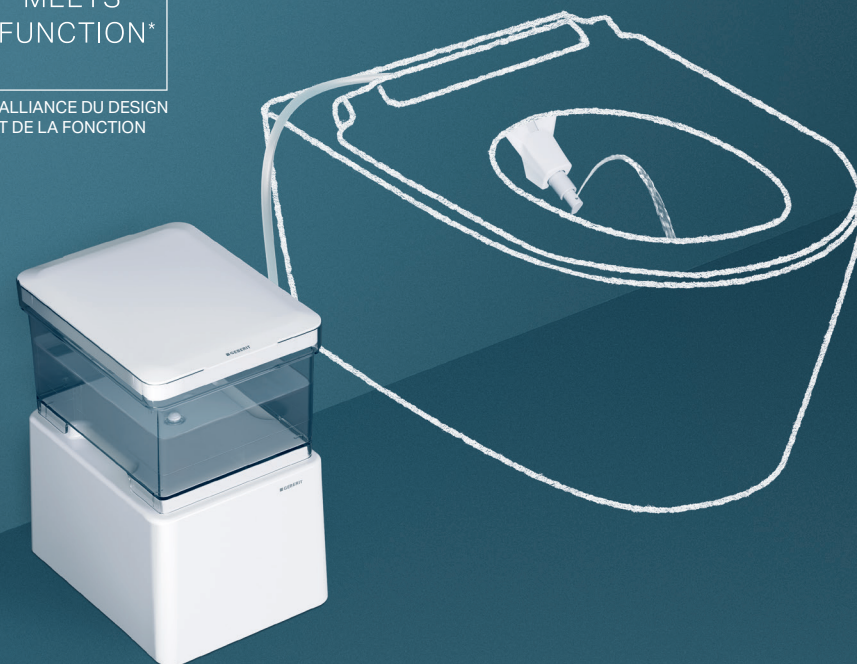

GEBERIT AQUACLEAN CAMA.

DESIGN
MEETS
FUNCTION*

* L'ALLIANCE DU DESIGN
ET DE LA FONCTION

Toutes les infos
et la vidéo de montage.

SIMPLE À INSTALLER SOI-MÊME. SANS AUCUN OUTIL.

Geberit AquaClean Cama est le premier WC lavant à installer soi-même.
En quatre étapes simples :

- 1. Placer Cama à côté du WC.**
- 2. Passer le tuyau entre l'abattant et la cuvette de WC.**
- 3. Aligner la buse de douchette et la fixer.**
- 4. Mettre en service via la télécommande ou l'application.**

Commander dès maintenant dans la boutique en ligne Geberit

Cama est la solution mobile parfaite pour revaloriser n'importe quel WC conventionnel, par exemple dans un appartement en location ou une résidence secondaire, soi-même et à faible coût. Disponible dans le commerce spécialisé et en ligne dans la boutique Geberit sous

www.geberit-aquaclean.fr/cama

Cama s'adapte à chaque WC et procure une sensation de fraîcheur et de propreté après chaque passage aux toilettes.

Le jet de la douchette à la température du corps est agréable et vous nettoie parfaitement et en douceur. Toutes les fonctions peuvent être commandées avec la télécommande associée ou à l'aide de l'application Geberit Home. Cette application transforme le smartphone en télécommande et permet d'adapter et d'enregistrer confortablement des réglages personnels, tels que l'intensité ou la température du jet de la douchette.