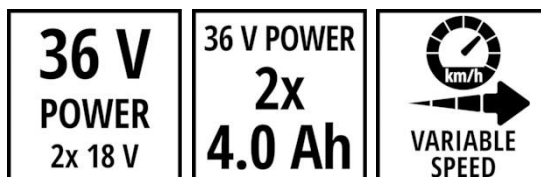

Données logistiques

- Poids brut	28.42
- Poids du produit (kg)	24.1
- Dimension du packaging unitaire	787 x 556 x 437 mm
- Unité par carton de suremballage	1 Pièce
- Poids brut du carton d'exportation	28.42 kg
- Dimension du carton de sur-emballage	770 x 550 x 430 mm
- Unité par container (20"/40"/40" HC)	160 | 310 | 392