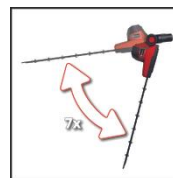

Einhell

CLASSIC

POWER X-CHANGE

Taille-Haie télescopique

GC-HH 18/45 Li T-Solo

Référence produit: **3410585**

Numéro d'identification: 21023

Code EAN: 4006825652130

Le taille-haie télescopique sans fil Einhell fait partie de la gamme flexible Power X-Change Einhell. Les lames du taille-haie télescopique sont en acier découpé au laser et affûtées au diamant, et le bloc moteur est inclinable dans 7 positions et peut être ajusté en toute flexibilité avec la poignée principale orientable. La surface de maintien additionnelle en caoutchouc assure une prise en main ferme, et contribue, avec la sangle de transport, à l'ergonomie de l'outil. L'engrenage métallique robuste est conçu pour une longue durée de vie. Grâce à son manche télescopique, ce taille-haie est également adapté aux haies très hautes. Un fourreau de protection solide est fourni de série pour le rangement et le transport de l'outil. L'outil est vendu sans batterie ni chargeur (disponibles séparément).

Caractéristiques et bénéfices

- Lames en acier découpées au laser et affûtées au diamant
- Bloc moteur inclinable sur 7 positions
- Poignée principale orientable
- Surface de maintien additionnelle en caoutchouc pour une utilisation ergonomique
- Engrenage métallique à longue durée de vie
- Manche télescopique pour les haies très hautes
- Fourreau de protection solide pour le rangement et le transport
- Sangle de transport
- Outil vendu sans batterie ni chargeur (disponibles séparément)

Données techniques

- Longueur de la lame	450 mm
- Longueur de coupe maximum	410 mm
- Espacement entre les dents	18 mm
- Coupes par minute	1400 min⁻¹

Données logistiques