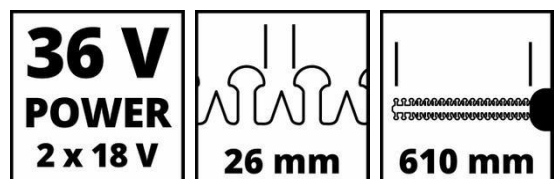

Données techniques

- Longueur de la lame 670 mm
- Longueur de coupe 610 mm
- Espacement entre les dents 26 mm
- Coupes par minute 2400 min⁻¹

Données logistiques

- Poids du produit 2.8 kg
- Poids brut à l'unité 4.25 kg
- Dimension du packaging unitaire 1100 x 233 x 148 mm
- Unité par carton de suremballage 4 Pièces
- Poids brut du carton d'exportation 18.5 kg
- Dimension du carton de sur-emballage 1110 x 475 x 225 mm
- Unité par container (20"/40"/40" HC) 864 | 1728 | 2112