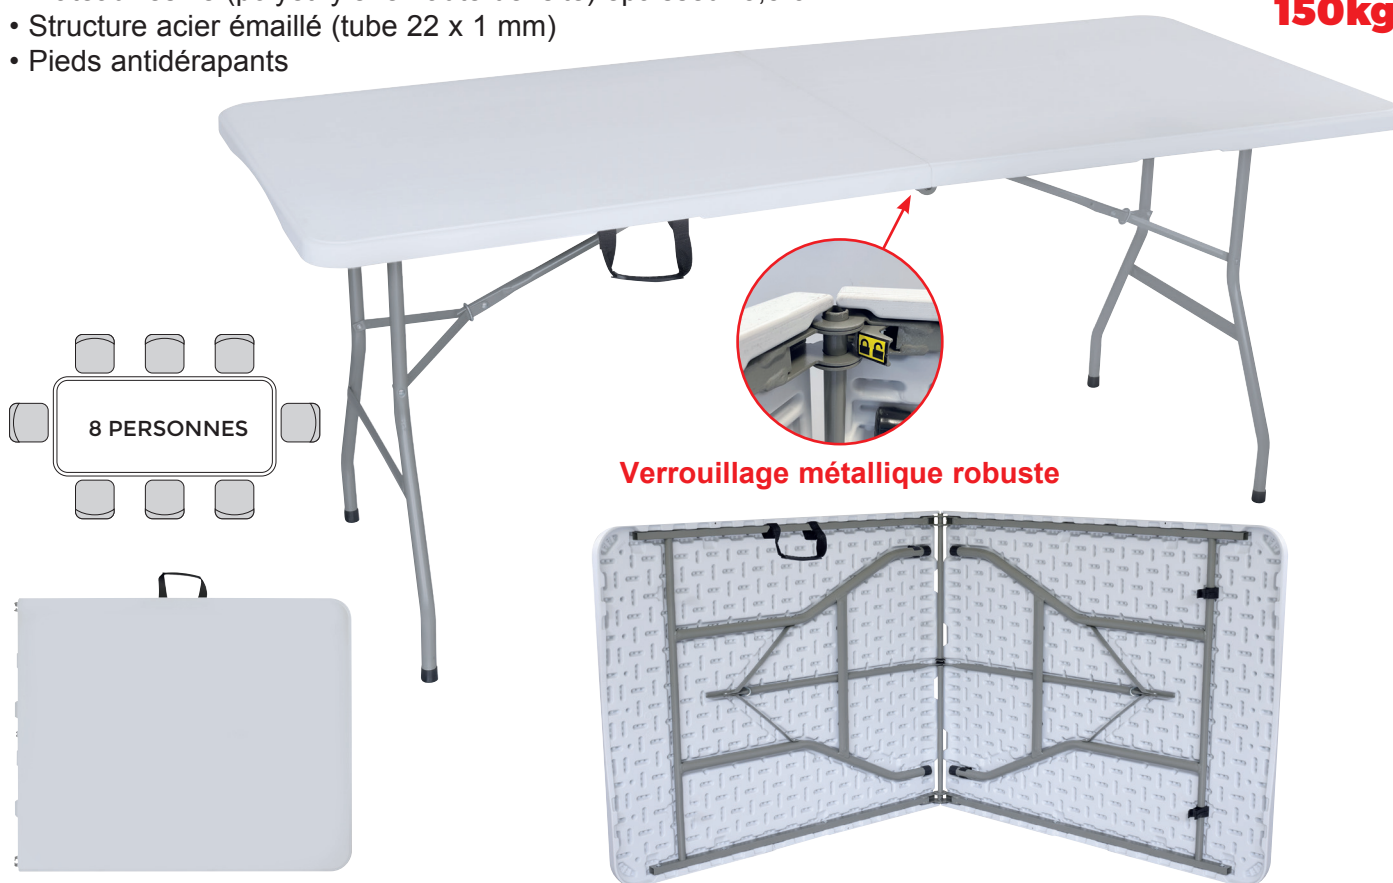

IMPORT EXPORT DU VELAY

Z.I les prairies 43110 Aurec/loire - France

3 069319 620511

GENCOD : 3069319620511

Réf. 962051

TABLE MULTI-USAGES marque RONDY FRANCE

Caractéristiques :

- Dimension pliée : 90 x 74 x 7 cm
- Dimension dépliée : 180 x 74 x 74 cm
- Plateau résine (polyéthylène haute densité) épaisseur 3,5 cm
- Structure acier émaillé (tube 22 x 1 mm)
- Pieds antidérapants

Poids maximum
supporté
150kg

Verrouillage métallique robuste

Points forts :

- rangement et transport facile
- avec poignée de transport

Dim. : 96,5 x 75 x 9 cm

Poids : 10 kg