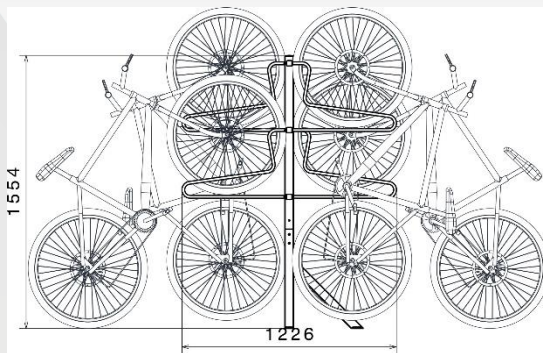

Support Vélo sur Pied 4 Arceaux

Argumentation commerciale

- Il permet de stationner 4 vélos : 2 vélos en position vertical et 2 en position semi-vertical et de les sécuriser par un antivol en U, chaîne...
- Compatible vélos avec frein à disque et tout type de pneus larg. max 70 mm
- Le pied est en 2 parties assemblées par vis/écrous et à fixer au sol
- Possibilité d'associer plusieurs supports vélos avec le kit (réf. M097SINT)

Descriptif technique

- Pied en tube acier 50x50 + 30x30 & support vélo tube acier Ø 16 mm, peint noir sablé
- Dimensions : 63 x 123,6 x HT 155,5 cm – Entraxe vélo 43 cm
- Platine : trous de fixation Ø 12 mm (fixation à adapter au type de sol)
- Poids : 20 kg