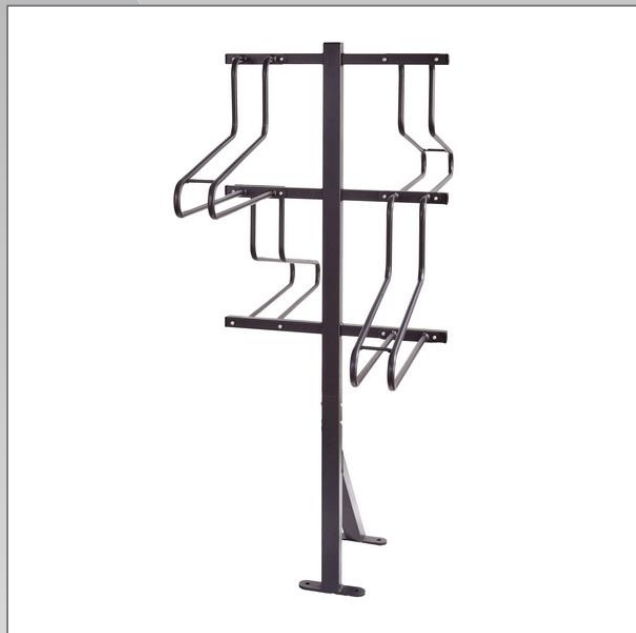

Support Vélo sur Pied 4 Arceaux

Argumentation commerciale

- Il permet de stationner 4 vélos : 2 vélos en position vertical et 2 en position semi-vertical et de les sécuriser par un antivol en U, chaîne...
- Compatible vélos avec frein à disque et tout type de pneus larg. max 70 mm
- Le pied est en 2 parties assemblées par vis/écrous et à fixer au sol
- Possibilité d'associer plusieurs supports vélos avec le kit (réf. M097SINT)

Descriptif technique

- Pied en tube acier 50x50 + 30x30 & support vélo tube acier Ø 16 mm, peint noir sablé
- Dimensions : 63 x 123,6 x HT 155,5 cm – Entraxe vélo 43 cm
- Platine : trous de fixation Ø 12 mm (fixation à adapter au type de sol)
- Poids : 20 kg