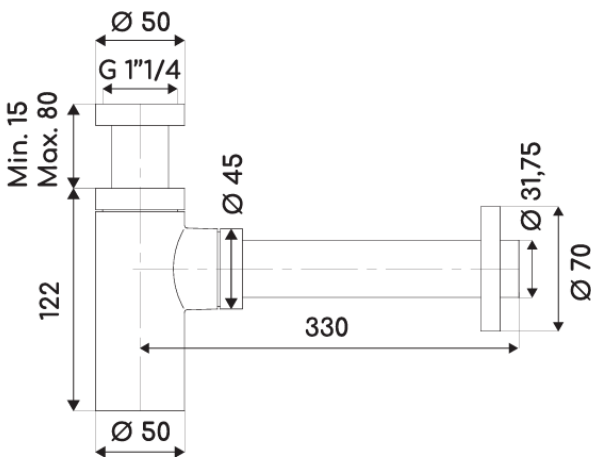

SIPHON LAVABO DESIGN LAITON BROSSE

CARACTERISTIQUES TECHNIQUES

Siphon de lavabo apparent

Nettoyage pratique : siphon démontable très facilement (partie inférieure dévissable)

Revêtement coloris laiton brossé

Hauteur : min. 137 mm – max. 202 mm

Sortie murale : longueur 300 mm

Rosace : Ø70 mm

Entrée : 33x42 (1"1/4)

Raccordement au tuyau d'évacuation : Ø32 mm

Livré complet avec joints

Garantie de 3 ans

+ PRODUIT