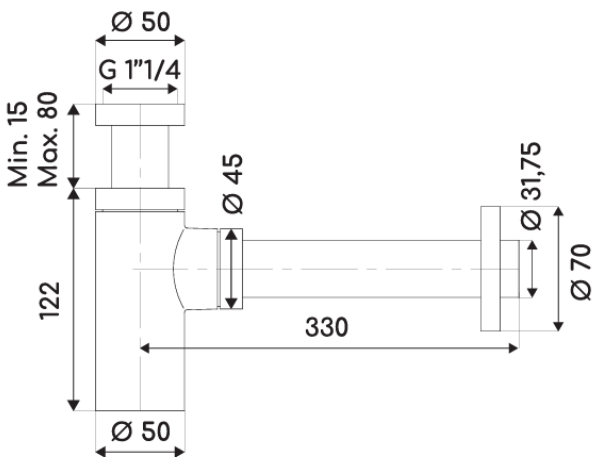

SIPHON LAVABO DESIGN GRAPHITE MAT

3047404210625

CARACTERISTIQUES TECHNIQUES

Siphon de lavabo apparent

Nettoyage pratique : siphon démontable très facilement (partie inférieure dévissable)

Revêtement Coloris graphite mat

Hauteur : min. 137 mm – max. 202 mm

Sortie murale : longueur 300 mm

Rosace : Ø70 mm

Entrée : 33x42 (1"1/4)

Raccordement au tuyau d'évacuation : Ø32 mm

Livré complet avec joints

Garantie de 3 ans

+ PRODUIT