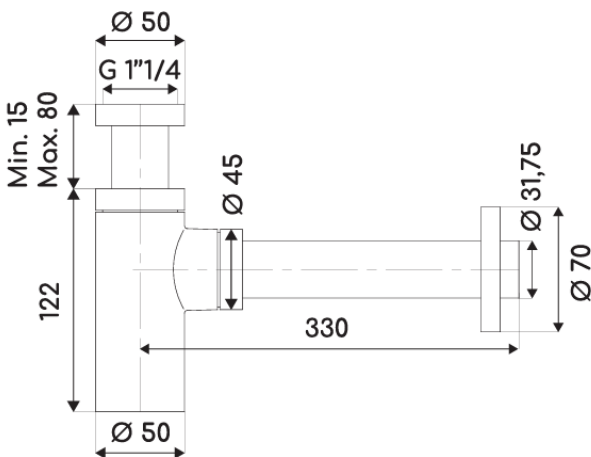

SIPHON LAVABO DESIGN CHROME

3047404210496

CARACTERISTIQUES TECHNIQUES

Siphon de lavabo apparent

Nettoyage pratique : siphon démontable très facilement (partie inférieure dévissable)

Coloris chromé

Hauteur : min. 137 mm – max. 202 mm

Sortie murale : longueur 300 mm

Rosace : $\varnothing 70$ mm

Entrée : 33x42 (1"1/4)

Raccordement au tuyau d'évacuation : $\varnothing 32$ mm

Livré complet avec joints

Garantie de 3 ans

+ PRODUIT

Siphon design