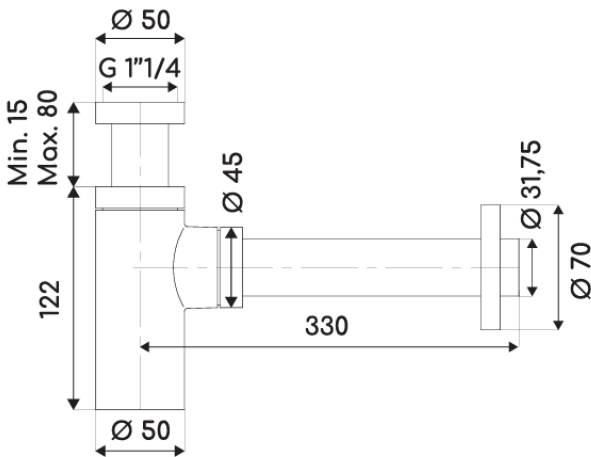

## CARACTERISTIQUES TECHNIQUES

Siphon de lavabo apparent

Nettoyage pratique : siphon démontable très facilement (partie inférieure dévissable)

Revêtement coloris blanc mat

Hauteur : min. 137 mm – max. 202 mm

Sortie murale : longueur 300 mm

Rosace :  $\varnothing 70$  mm

Entrée : 33x42 (1"1/4)

Raccordement au tuyau d'évacuation :  $\varnothing 32$  mm

Livré complet avec joints

Garantie de 3 ans