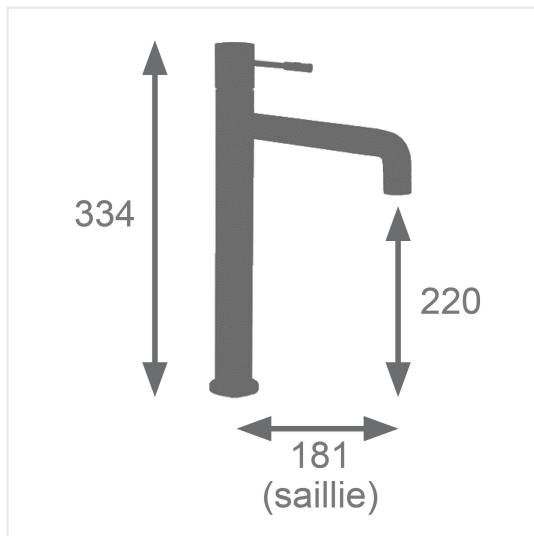

CHICC mitigeur lavabo haut chromé Ref 3047404063139

Plus produits

- Cartouche à économie d'énergie
- Economie d'eau
- Aérateur régulateur de débit 6 l/min
- Vidage clic clac
- Ecou de serrage rapide

Descriptif

Mécanisme : cartouche céramique Ø 26 mm

- Cartouche à économie d'énergie, grâce à l'ouverture sur l'eau froide en position centrale
- Economie d'eau : butée éco stop + aérateur régulateur de débit 6 L/min
- Poignée : métal
- Corps : laiton
- Bec : fixe
- Embase Ø 48 mm
- Vidage : clic-clac ABS NF
- Flexibles de raccordement : inox F 3/8 (12x17)
- longueur 40 cm
- Durée de garantie : 5 ans
- Emballage FSC