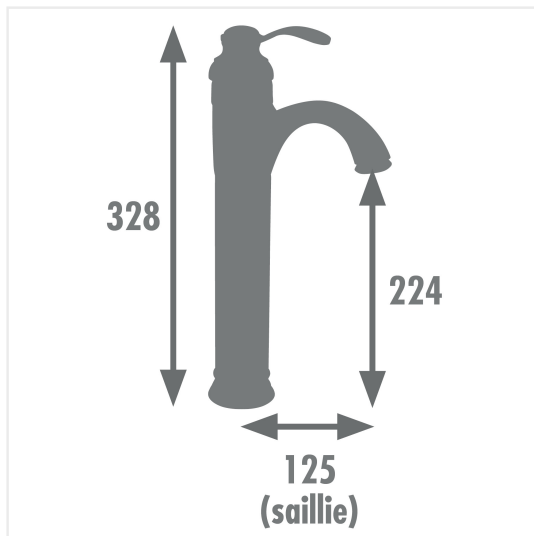

Edouard Rousseau

DEPUIS 1934

Mitigeur Lavabo BYRON Ref 8414194290390

Plus produits

- Aérateur réducteur de débit
- Ecrou de serrage rapide à la main

Descriptif

- Mécanisme : cartouche céramique Ø 40 mm
- Economie d'eau : aérateur réducteur de débit
- Poignée : métal
- Corps : laiton
- Revêtement : couleur vieux-bronze
- Bec : fixe
- Embase : Ø 60 mm
- Flexibles de raccordement : inox F3/8 (12x17)