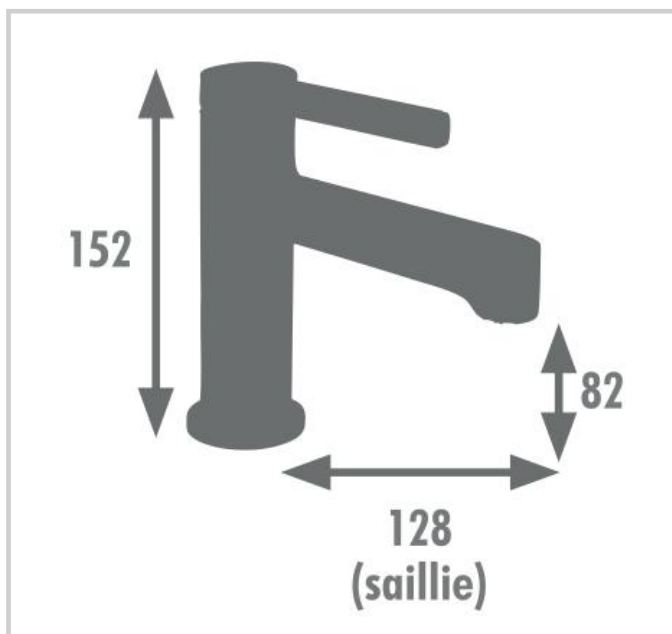

Mitigeur lavabo IKLO Chromée - 3047404064440

• PLUS PRODUIT

- Econome en eau : débit 6L/min
- Aérateur invisible
- Garantie 5 ans

• CARACTERISTIQUES TECHNIQUES

- Cartouche céramique 30mm
- Bec fixe
- Poignée métal
- Fourni sans vidage
- Embase : diamètre 50mm