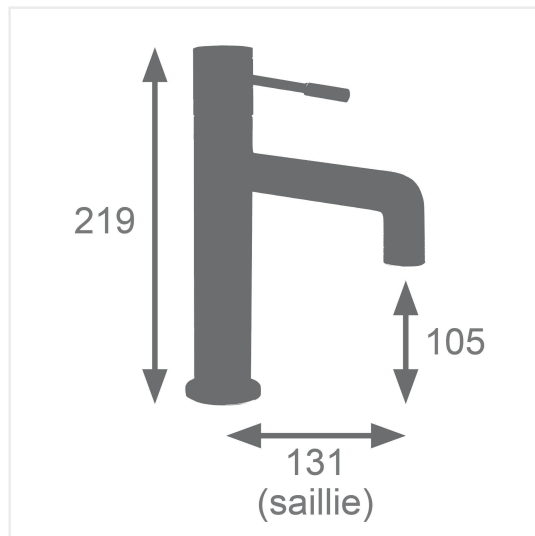

CHICC mitigeur lavabo bas chromé Ref 3047404063122

Plus produits

- Cartouche à économie d'énergie
- Economie d'eau
- Aérateur régulateur de débit 6 l/min
- Vidage clic clac
- Erou de serrage rapide

Descriptif

Mécanisme : cartouche céramique Ø 26 mm

- Cartouche à économie d'énergie, grâce à l'ouverture sur l'eau froide en position centrale
- Economie d'eau : butée éco stop + aérateur régulateur de débit 6 L/min
- Poignée : métal
- Corps : laiton
- Bec : fixe
- Embase Ø 48 mm
- Vidage : clic-clac ABS NF
- Flexibles de raccordement : inox F 3/8 (12x17)
- longueur 40 cm
- Durée de garantie : 5 ans
- Emballage FSC