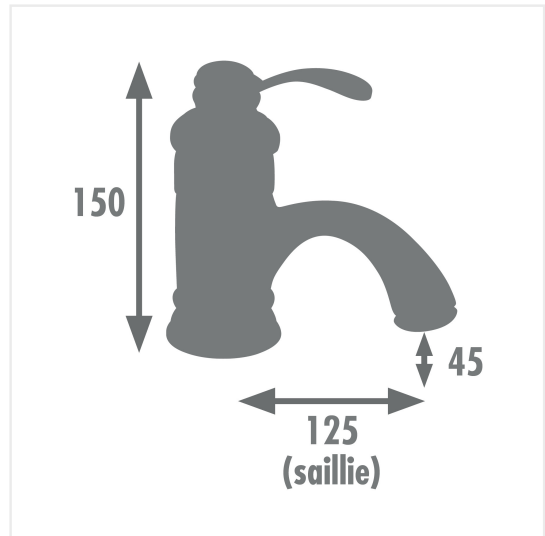

Edouard Rousseau

DEPUIS 1934

Mitigeur Lavabo BYRON Ref 8414194290338

## Plus produits

- Aérateur réducteur de débit
- Ecrou de serrage rapide à la main

## Descriptif

- Mécanisme : cartouche céramique Ø 40 mm
- Economie d'eau : aérateur réducteur de débit
- Poignée : métal
- Corps : laiton
- Revêtement : couleur vieux-bronze
- Bec : fixe
- Embase : Ø 60 mm
- Flexibles de raccordement : inox F3/8 (12x17)