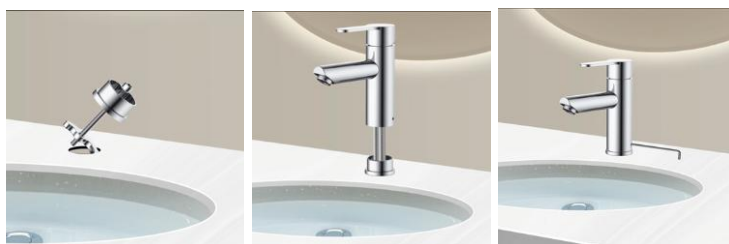

Mitigeur lavabo SOKAR Noir- 3047404064051

PLUS PRODUIT

- Fonction Rapid'Fix
- Fixation par le dessus
- Economie en eau : débit 6L/min
- Cartouche à économie d'énergie
- Garantie 5 ans

CARACTERISTIQUES TECHNIQUES

- Cartouche céramique 35mm
- Ouverture de l'eau froide en position centrale
- Butée éco-stop pour maîtriser sa consommation d'eau
- Vidage Clic-Clac ABS
- Embase : diamètre 48,5mm
- Outils de fixation fournis (socles, étrier, guide et clés)