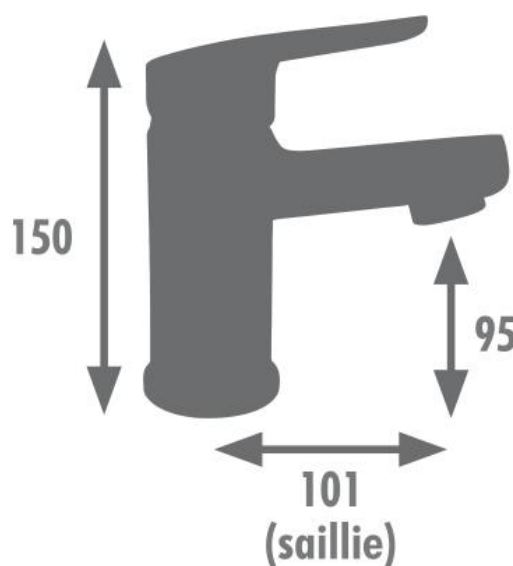

Mitigeur lavabo SOKAR Noir- 3047404064051

PLUS PRODUIT

- Fonction Rapid'Fix
- Fixation par le dessus
- Economie en eau : débit 6L/min
- Cartouche à économie d'énergie
- Garantie 5 ans

CARACTERISTIQUES TECHNIQUES

- Cartouche céramique 35mm
- Ouverture de l'eau froide en position centrale
- Butée éco-stop pour maîtriser sa consommation d'eau
- Vidage Clic-Clac ABS
- Embase : diamètre 48,5mm
- Outils de fixation fournis (socles, étrier, guide et clés)