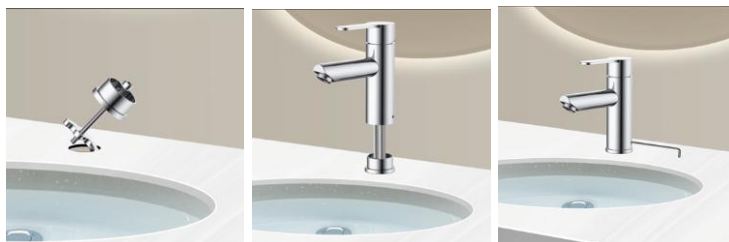

Mitigeur lavabo SOKAR Laiton Brossé - 3047404064068

• PLUS PRODUIT

- Fonction Rapid'Fix
- Fixation par le dessus
- Economique en eau : débit 6L/min
- Cartouche à économie d'énergie
- Garantie 5 ans

• CARACTERISTIQUES TECHNIQUES

- Cartouche céramique 35mm
- Ouverture de l'eau froide en position centrale
- Butée éco-stop pour maîtriser sa consommation d'eau
- Vidage Clic-Clac ABS
- Embase : diamètre 48,5mm
- Outils de fixation fournis (socles, étrier, guide et clés)