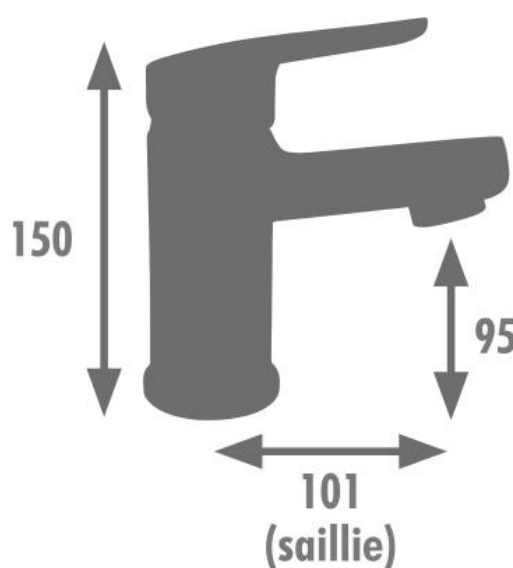

Mitigeur lavabo SOKAR Laiton Brossé - 3047404064068

• PLUS PRODUIT

- Fonction Rapid'Fix
- Fixation par le dessus
- Economique en eau : débit 6L/min
- Cartouche à économie d'énergie
- Garantie 5 ans

• CARACTERISTIQUES TECHNIQUES

- Cartouche céramique 35mm
- Ouverture de l'eau froide en position centrale
- Butée éco-stop pour maîtriser sa consommation d'eau
- Vidage Clic-Clac ABS
- Embase : diamètre 48,5mm
- Outils de fixation fournis (socles, étrier, guide et clés)