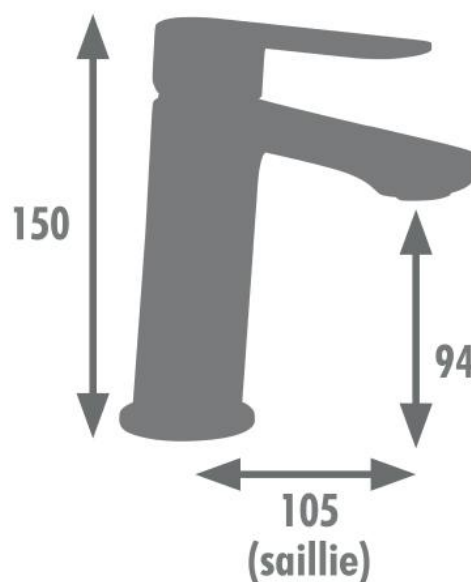

# Edouard ROUSSEAU

— DEPUIS 1934 —

Mitigeur lavabo OPHIR Graphite Mat- 3047404063726

SALLE DE BAINS

#### CARACTERISTIQUES TECHNIQUES

- Butée éco-stop pour maîtriser sa consommation d'eau
- Ouverture de l'eau froide en position centrale
- Bec fixe
- Vidage Clic-Clac ABS NF
- Embase : diamètre 49mm