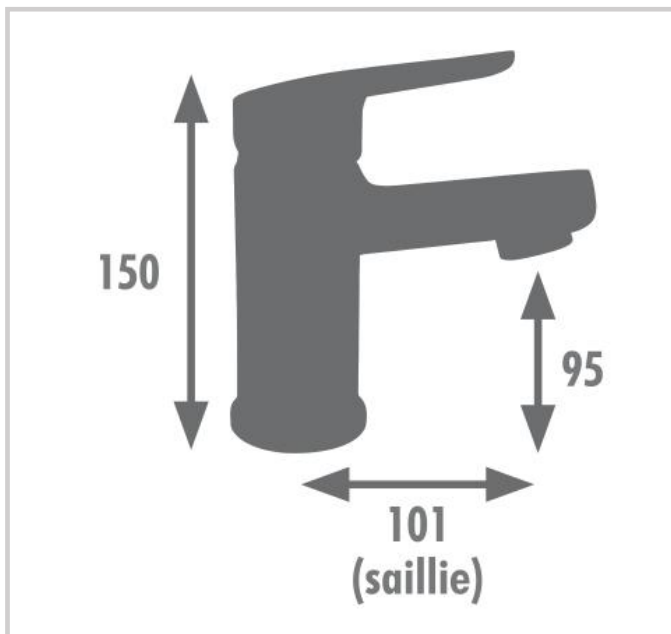

Mitigeur lavabo SOKAR Chromée - 3047404064044

PLUS PRODUIT

- Fonction Rapid'Fix
- Fixation par le dessus
- Economique en eau : débit 6L/min
- Cartouche à économie d'énergie
- Garantie 5 ans

CARACTERISTIQUES TECHNIQUES

- Cartouche céramique 35mm
- Ouverture de l'eau froide en position centrale
- Butée éco-stop pour maîtriser sa consommation d'eau
- Vidage Clic-Clac ABS
- Embase : diamètre 48,5mm
- Outils de fixation fournis (socles, étrier, guide et clés)