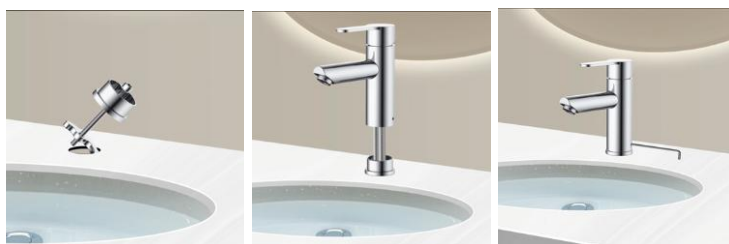

Mitigeur lavabo SOKAR Chromée - 3047404064044

PLUS PRODUIT

- Fonction Rapid'Fix
- Fixation par le dessus
- Economique en eau : débit 6L/min
- Cartouche à économie d'énergie
- Garantie 5 ans

CARACTERISTIQUES TECHNIQUES

- Cartouche céramique 35mm
- Ouverture de l'eau froide en position centrale
- Butée éco-stop pour maîtriser sa consommation d'eau
- Vidage Clic-Clac ABS
- Embase : diamètre 48,5mm
- Outils de fixation fournis (socles, étrier, guide et clés)