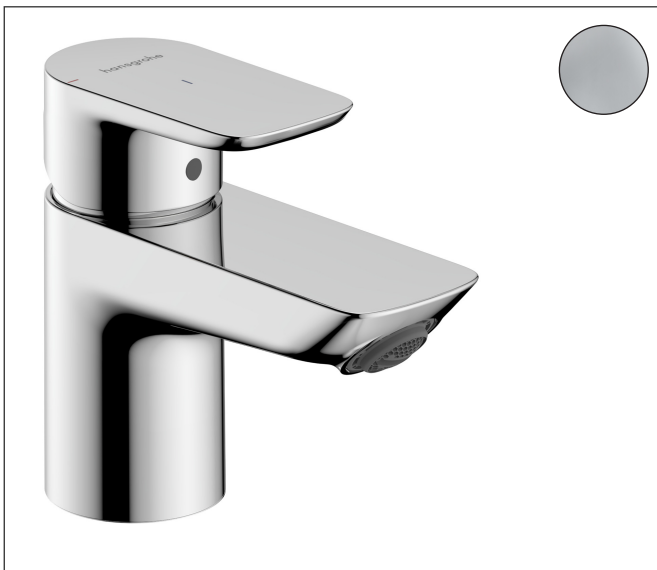

Marque hansgrohe
 Nom de l'article **Neovis Q**
 Numéro de l'article 71351000
 Finition Chrome
 Pos. 1

Photographie du Produit

Plan géométral

Caractéristiques

- comprenant: mitigeur de lavabo
- ComfortZone: 70
- longueur du bec: 92 mm
- hauteur du bec: 63 mm
- variante de la poignée: poignée manette
- type de jet: Jet Normal
- débit maximal sous 3 bar de pression: 5 l/min
- cartouche céramique
- limiteur de température réglable
- eau froide en position de poignée centrée
- le mousseur est facilement amovible à l'aide d'une pièce de monnaie et sans outil

Technologie

Certificats

Marque hansgrohe
 Nom de l'article **Neovis Q**
 Numéro de l'article 71351000
 Finition Chrome
 Pos. 1

Schéma d'écoulement