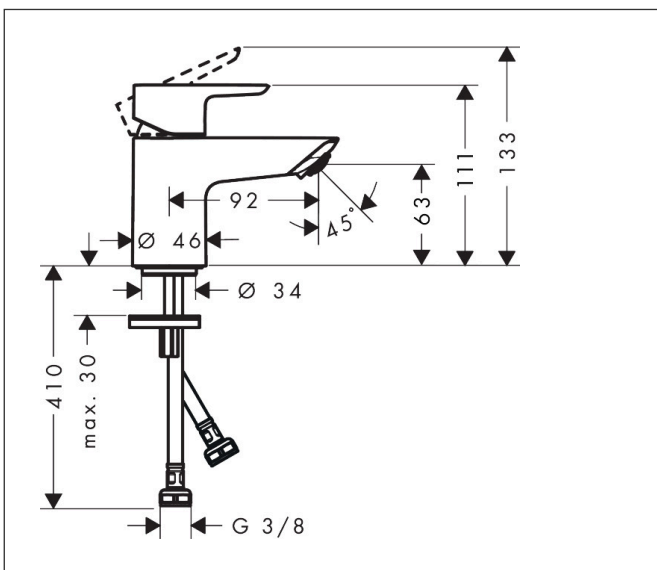

Marque hansgrohe
 Nom de l'article **Neovis Q**
 Numéro de l'article 71351000
 Finition Chrome
 Pos. 1

Photographie du Produit

Plan géométral

Caractéristiques

- comprenant: mitigeur de lavabo
- ComfortZone: 70
- longueur du bec: 92 mm
- hauteur du bec: 63 mm
- variante de la poignée: poignée manette
- type de jet: Jet Normal
- débit maximal sous 3 bar de pression: 5 l/min
- cartouche céramique
- limiteur de température réglable
- eau froide en position de poignée centrée
- le mousseur est facilement amovible à l'aide d'une pièce de monnaie et sans outil

Technologie

Certificats

Marque hansgrohe
 Nom de l'article **Neovis Q**
 Numéro de l'article 71351000
 Finition Chrome
 Pos. 1

Schéma d'écoulement