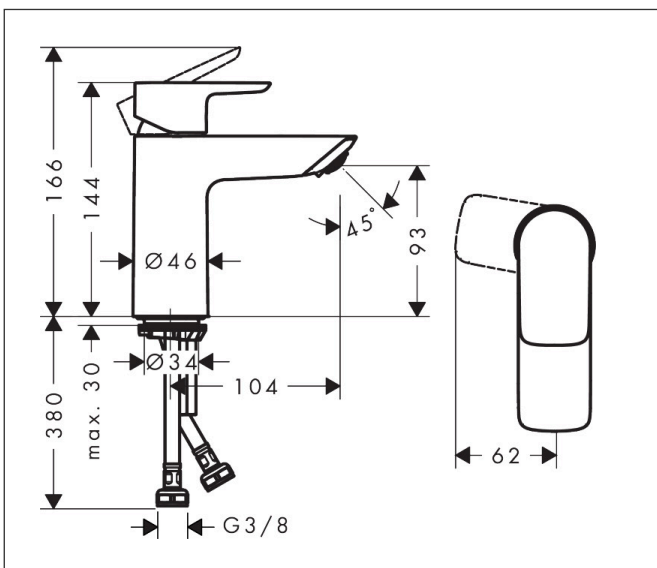

Marque	hansgrohe
Nom de l'article	Neovis Q
Numéro de l'article	71353000
Finition	Chrome
Pos.	1

Photographie du Produit

Caractéristiques

- comprenant: mitigeur de lavabo
- ComfortZone: 100
- longueur du bec: 102 mm
- hauteur du bec: 96 mm
- variante de la poignée: poignée manette
- type de jet: Jet Normal
- débit maximal sous 3 bar de pression: 5 l/min
- cartouche céramique
- limiteur de température réglable
- eau froide en position de poignée centrée
- le mousseur est facilement amovible à l'aide d'une pièce de monnaie et sans outil

Plan géométral

Technologie

Certificats

Marque hansgrohe
 Nom de l'article **Neovis Q**
 Numéro de l'article 71353000
 Finition Chrome
 Pos. 1

Schéma d'écoulement