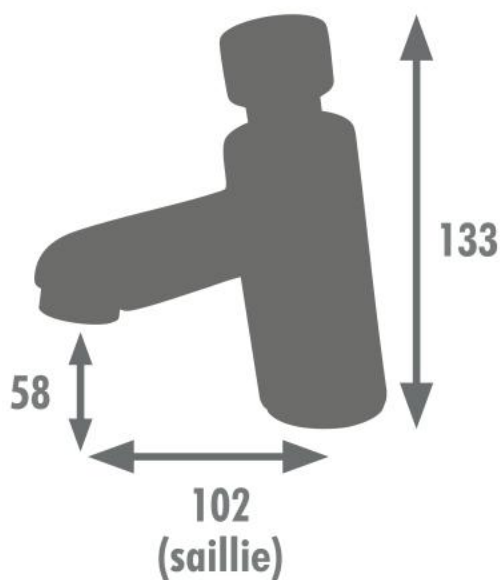

Edouard ROUSSEAU

— DEPUIS 1934 —

Lave main temporisé réglable Noir - 3047404064198

PLUS PRODUIT

- Robinet temporisé à bouton poussoir
- Temporisation réglable
- Econome en eau : débit 7L/min
- Garantie 3 ans

CARACTERISTIQUES TECHNIQUES

- Temporisation réglable de 2 à 20 secondes
- Poignée métal
- Bec fixe
- Embase : diamètre 43mm

SALLE DE BAINS