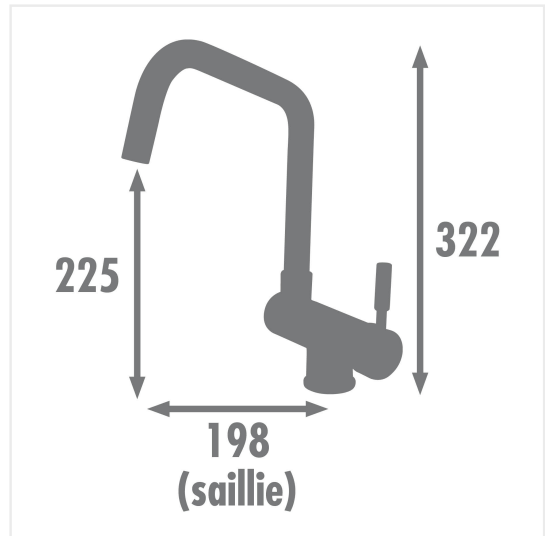

Edouard Rousseau

DEPUIS 1934

Mitigeur Evier MICA Ref 3047404061296

Plus produits

- Cartouche à économie d'énergie
- Bec rabattable
- Ecrou de serrage rapide à la main

Descriptif

- Style moderne
- Mécanisme : cartouche céramique Ø 35 mm
- Cartouche à économie d'énergie
- Poignée : métal
- Corps : laiton
- Bec : tube rabattable
- Embase : Ø 48 mm
- Flexibles de raccordement : inox F 3/8

Caractéristiques

Famille	Evier
Matière	Laiton
Type de robinet	Mitigeur
Durée Garantie	5 ans
Hauteur de bec	Bec haut
Bec rabattable	Oui
Couleurs	Chromé