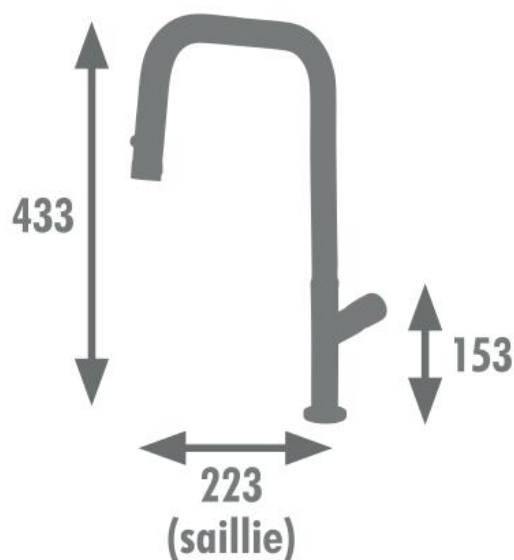

Mitigeur évier MIRKO Noir - 3047404064488

• PLUS PRODUIT

- Econome en eau : débit 8,5L/min
- Douchette extractible 2 jets avec bouton de sélection
- Fiabilité et confort d'utilisation
- Garantie 5 ans

• CARACTERISTIQUES TECHNIQUES

- Cartouche céramique 25mm
- Bec tube mobile et poigné métal
- Flexible douchette : 1,50m
- Embase : diamètre 48mm
- Cale de maintien fournie