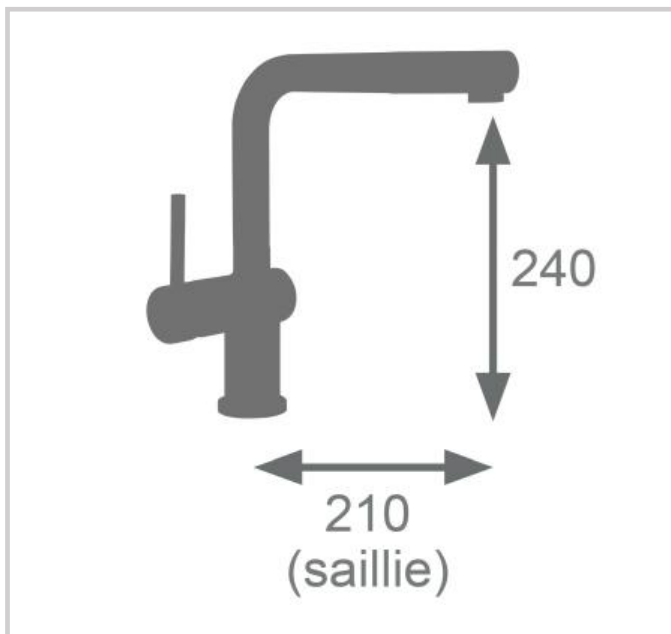

Mitigeur évier CARRE laiton brossé 3047404064433

• PLUS PRODUIT

- Econome en eau : débit 5,5L/min
- Cartouche à économie d'énergie
- Douchette extractible 1 jet
- Garantie 3 ans

• CARACTERISTIQUES TECHNIQUES

- Cartouche céramique 35mm
- Ouverture de l'eau froide en position centrale
- Butée éco-stop pour maîtriser sa consommation d'eau
- Bec mobile
- Embase : diamètre 52mm