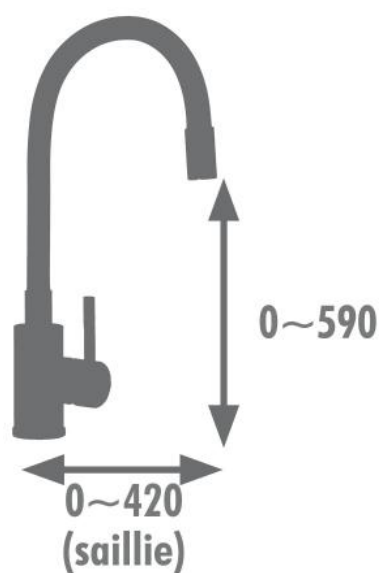

Mitigeur évier HIRKA HT MDF chromé & noir - 3047404064150

PLUS PRODUIT

- Fonction Rapid'Fix
- Fixation par le dessus
- Economie en eau : débit 8L/min
- Cartouche à économie d'énergie
- Garantie 5 ans

CARACTERISTIQUES TECHNIQUES

- Cartouche céramique 35mm
- Ouverture de l'eau froide en position centrale
- Butée éco-stop pour maîtriser sa consommation d'eau
- Bec mobile à mémoire de forme et poignée métal
- Embase : diamètre 48mm
- Outils de fixation fournis (socles, étrier, guide et clés)