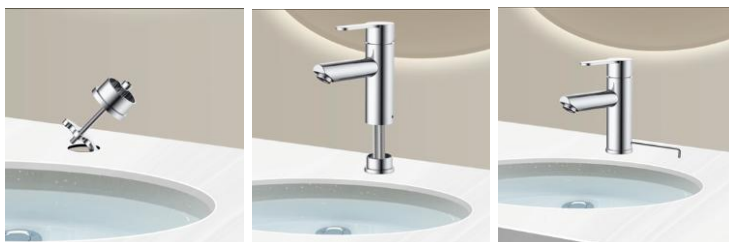

Mitigeur évier HIRKA HT MDF chromé & noir - 3047404064150

PLUS PRODUIT

- Fonction Rapid'Fix
- Fixation par le dessus
- Economie en eau : débit 8L/min
- Cartouche à économie d'énergie
- Garantie 5 ans

CARACTERISTIQUES TECHNIQUES

- Cartouche céramique 35mm
- Ouverture de l'eau froide en position centrale
- Butée éco-stop pour maîtriser sa consommation d'eau
- Bec mobile à mémoire de forme et poignée métal
- Embase : diamètre 48mm
- Outils de fixation fournis (socles, étrier, guide et clés)