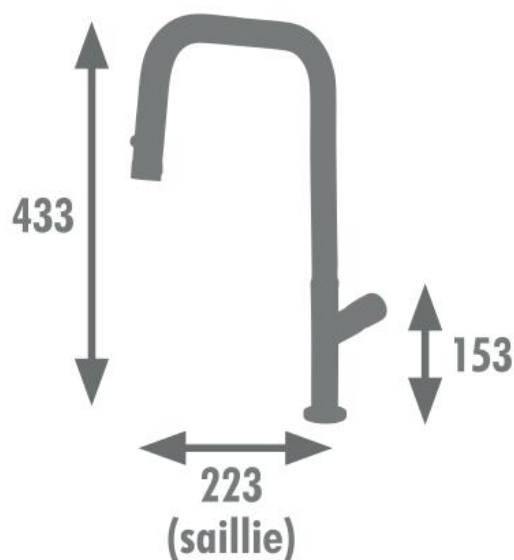

Mitigeur évier MIRKO Graphit Mat - 3047404064471

• PLUS PRODUIT

- Econome en eau : débit 8,5L/min
- Douchette extractible 2 jets avec bouton de sélection
- Fiabilité et confort d'utilisation
- Garantie 5 ans

• CARACTERISTIQUES TECHNIQUES

- Cartouche céramique 25mm
- Bec tube mobile et poigné métal
- Flexible douchette : 1,50m
- Embase : diamètre 48mm
- Cale de maintien fournie