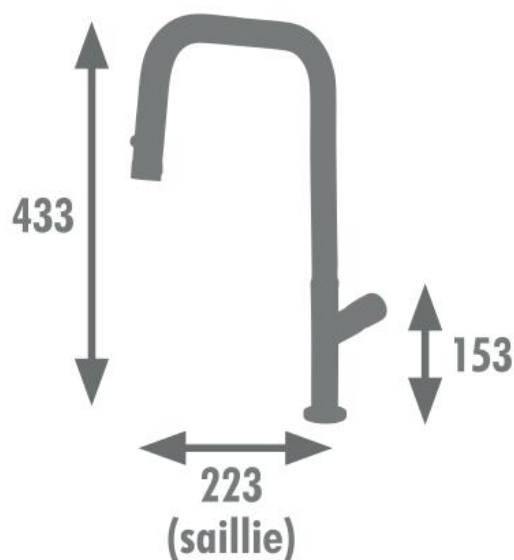

Mitigeur évier MIRKO Cuivre Titanium- 3047404064495

PLUS PRODUIT

- Econome en eau : débit 8,5L/min
- Douchette extractible 2 jets avec bouton de sélection
- Fiabilité et confort d'utilisation
- Garantie 5 ans

CARACTERISTIQUES TECHNIQUES

- Cartouche céramique 25mm
- Bec tube mobile et poigné métal
- Flexible douchette : 1,50m
- Embase : diamètre 48mm
- Cale de maintien fournie