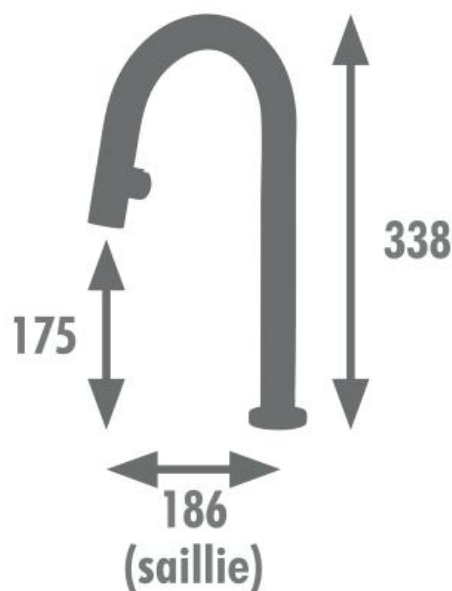

Mitigeur évier VAMPA chromé- 3047404064341

• PLUS PRODUIT

- Economique en eau : débit constant de 6L/min
- Aérateur 2 jets
- Poignée sur le bec
- Garantie 5 ans

• CARACTERISTIQUES TECHNIQUES

- Cartouche céramique 25mm
- Ouverture de l'eau par le bec par rotation de la poignée
- 2 jets : changement par rotation de l'embout
- Bec mobile
- Embase : diamètre 47mm