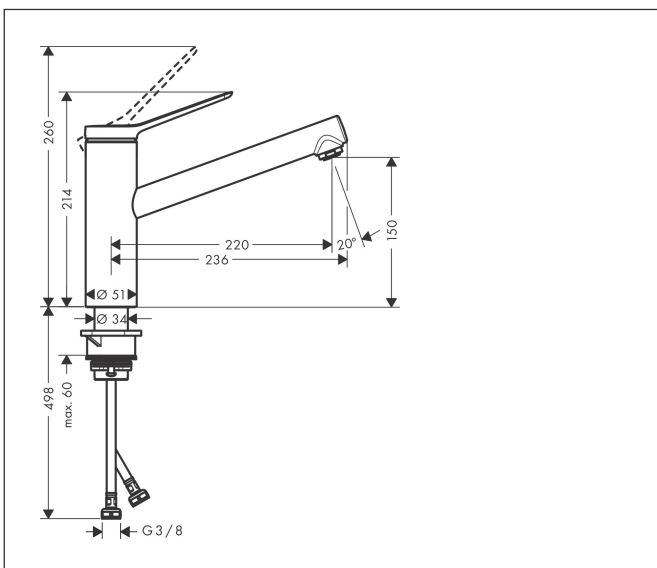

Marque **hansgrohe**
 Nom de l'article **Zesis M33** Mitigeur de cuisine 150 EcoSmart 1 jet
 Numéro de l'article **74811000**
 Finition **Chrome**

Photographie du Produit

Caractéristiques

- ComfortZone 150
- bec mobile réglable sur 3 positions 60°, 110° ou 360°
- Jet Normal
- débit maximal sous 3 bar de pression: 5 l/min
- cartouche céramique
- raccordement flexible G 3/8
- limiteur de température réglable
- ne convient pas aux chauffe-eaux instantanés
- comprenant: mitigeur de cuisine, flexibles de raccordement, set de fixation, notice de montage
- Taxonomie UE: max. 6 l/min - SC (Substantial Contribution)

Plan géométral

Technologie

Types de jet

Codes / Standard

- ACS 22 ACC LY 246 France, valide jusqu'au 15.04.2027

Certificats

Marque hansgrohe
 Nom de l'article **Zesis M33** Mitigeur de cuisine 150 EcoSmart 1jet
 Numéro de l'article 74811000
 Finition Chrome

Schéma d'écoulement