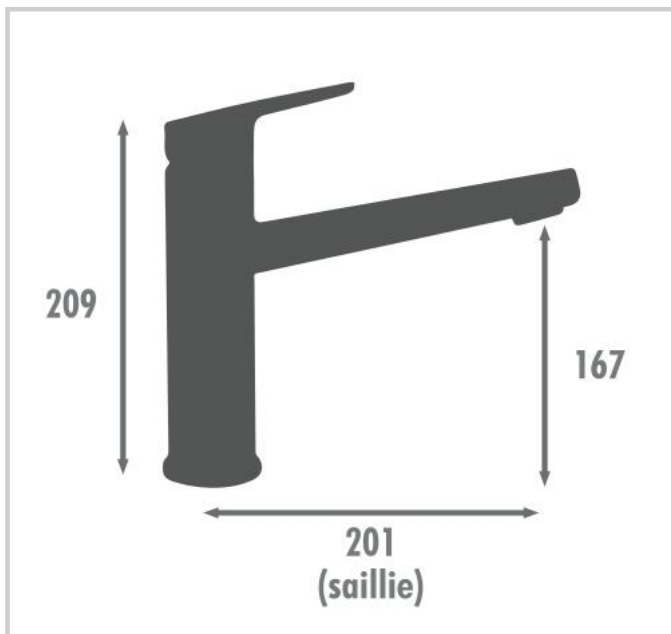

Mitigeur évier SOKAR bas noir - 3047404064228

PLUS PRODUIT

- Fonction Rapid'Fix
- Fixation par le dessus
- Economie en eau : débit 6L/min
- Cartouche à économie d'énergie
- Garantie 5 ans

CARACTERISTIQUES TECHNIQUES

- Cartouche céramique 35mm
- Ouverture de l'eau froide en position centrale
- Butée éco-stop pour maîtriser sa consommation d'eau
- Bec mobile et poignée métal
- Embase : diamètre 48,5mm
- Outils de fixation fournis (socles, étrier, guide et clés)