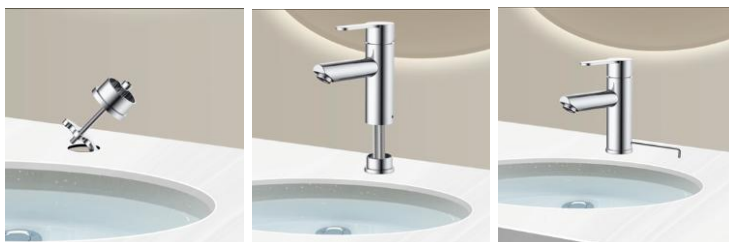

Mitigeur évier SOKAR bas noir - 3047404064228

PLUS PRODUIT

- Fonction Rapid'Fix
- Fixation par le dessus
- Economie en eau : débit 6L/min
- Cartouche à économie d'énergie
- Garantie 5 ans

CARACTERISTIQUES TECHNIQUES

- Cartouche céramique 35mm
- Ouverture de l'eau froide en position centrale
- Butée éco-stop pour maîtriser sa consommation d'eau
- Bec mobile et poignée métal
- Embase : diamètre 48,5mm
- Outils de fixation fournis (socles, étrier, guide et clés)