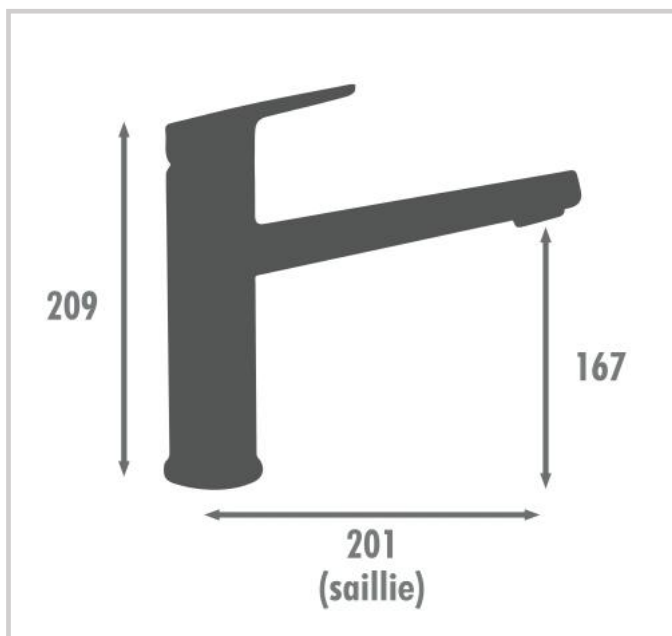

Mitigeur évier SOKAR bas laiton brossé - 3047404064174

#### PLUS PRODUIT

- Fonction Rapid'Fix
- Fixation par le dessus
- Economie en eau : débit 6L/min
- Cartouche à économie d'énergie
- Garantie 5 ans

#### CARACTERISTIQUES TECHNIQUES

- Cartouche céramique 35mm
- Ouverture de l'eau froide en position centrale
- Butée éco-stop pour maîtriser sa consommation d'eau
- Bec mobile et poignée métal
- Embase : diamètre 48,5mm
- Outils de fixation fournis (socles, étrier, guide et clés)