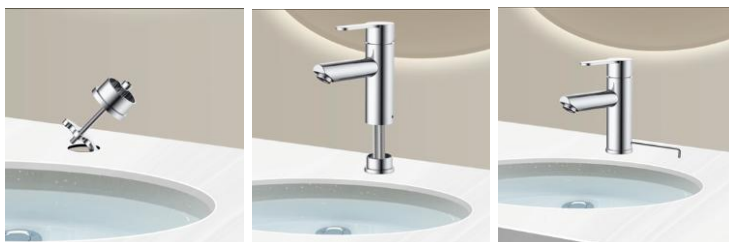

Mitigeur évier SOKAR bas laiton brossé - 3047404064174

#### PLUS PRODUIT

- Fonction Rapid'Fix
- Fixation par le dessus
- Economie en eau : débit 6L/min
- Cartouche à économie d'énergie
- Garantie 5 ans

#### CARACTERISTIQUES TECHNIQUES

- Cartouche céramique 35mm
- Ouverture de l'eau froide en position centrale
- Butée éco-stop pour maîtriser sa consommation d'eau
- Bec mobile et poignée métal
- Embase : diamètre 48,5mm
- Outils de fixation fournis (socles, étrier, guide et clés)