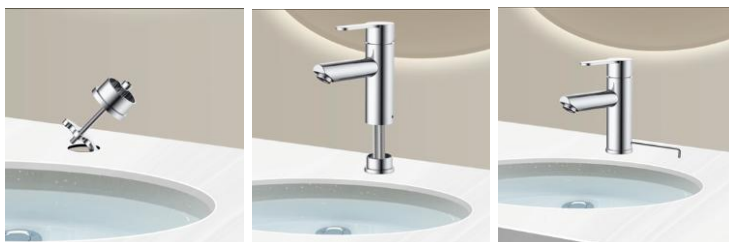

Mitigeur évier SOKAR bas chromé - 3047404064167

• PLUS PRODUIT

- Fonction Rapid'Fix
- Fixation par le dessus
- Economie en eau : débit 6L/min
- Cartouche à économie d'énergie
- Garantie 5 ans

• CARACTERISTIQUES TECHNIQUES

- Cartouche céramique 35mm
- Ouverture de l'eau froide en position centrale
- Butée éco-stop pour maîtriser sa consommation d'eau
- Bec mobile et poignée métal
- Embase : diamètre 48,5mm
- Outils de fixation fournis (socles, étrier, guide et clés)