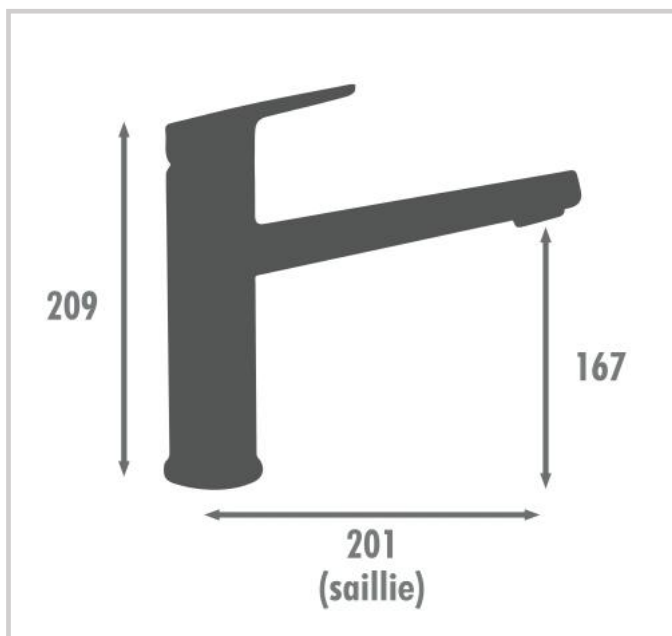

Mitigeur évier SOKAR bas chromé - 3047404064167

• PLUS PRODUIT

- Fonction Rapid'Fix
- Fixation par le dessus
- Economie en eau : débit 6L/min
- Cartouche à économie d'énergie
- Garantie 5 ans

• CARACTERISTIQUES TECHNIQUES

- Cartouche céramique 35mm
- Ouverture de l'eau froide en position centrale
- Butée éco-stop pour maîtriser sa consommation d'eau
- Bec mobile et poignée métal
- Embase : diamètre 48,5mm
- Outils de fixation fournis (socles, étrier, guide et clés)