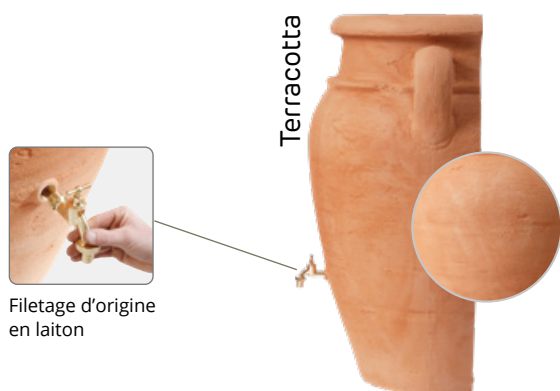

Amphore Antik

L'amphore Antik permet de récupérer l'eau de pluie à partir d'une descente de gouttière et de l'utiliser pour l'arrosage ou le nettoyage.

AVANTAGES

- Double fonctions : utilisation de l'eau de pluie et décoration grâce à son bac à plantes intégré.
- Esthétique et pratique, s'intègre parfaitement dans le jardin.
- Finition haut de gamme.
- Le réservoir est équipé de deux filetages en laiton pour l'installation du robinet (non fourni) et la vidange totale du réservoir.
- Disponible en 2 coloris : Gris granit et Terracotta.

ACCESSOIRES FOURNIS

- Joint DN 19/32 (non monté)
- Géotextile

ACCESSOIRES INDISPENSABLES

- A commander séparément
- Robinet + Collecteur

Terracotta

Filetage d'origine en laiton

Gris granit

Capacité	Gris Granit		Terracotta		Condt	Ø maxi.	Largeur avec anse	Hauteur	Profondeur bac à plantes	Poids
	Réf.	Gencod	Réf.	Gencod						
250 L	211609	4 023 122 182 665	211601	4 023 122 182 580	1	70 cm	79 cm	108 cm	15 cm	15 kg
360 L	211610	4 023 122 182 672	211602	4 023 122 182 597	1	78 cm	88 cm	120 cm	17 cm	20 kg
600 L	211614	4 023 122 184 379	211612	4 023 122 184 355	1	92 cm	104 cm	142 cm	20 cm	30 kg

AMPHORE ANTIK MURALE

Capacité	Terracotta	Condt	Profondeur	Largeur avec anse	Hauteur	Profondeur bac à plantes	Poids
	Réf.						
260 L	211603	4 023 122 182 603	1	54 cm	88 cm	120 cm	20 kg

PRÉCONISATIONS

Toujours utiliser un collecteur pour raccorder la descente de gouttière au réservoir.

A vider totalement et obligatoirement en période de gel !